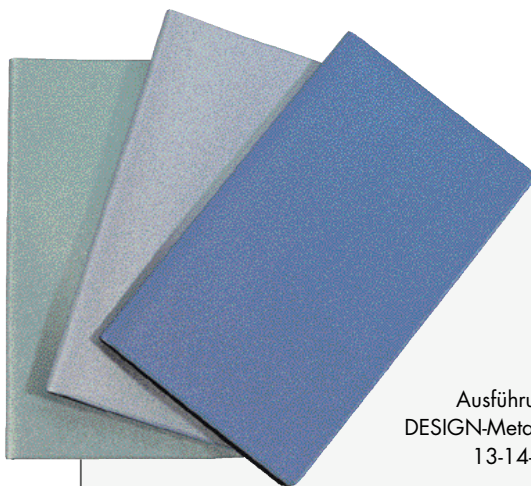

Tel. (+49) 0700 - 6666 5646 Fax (+49) 0700 - 6666 5656

**Kalender: Wichtige Informationen zu Einbandmaterial und Service
siehe Seiten 151-155 • Calendar info on pages 151-155**

Ausführung
DESIGN-Metallic
13-14-15