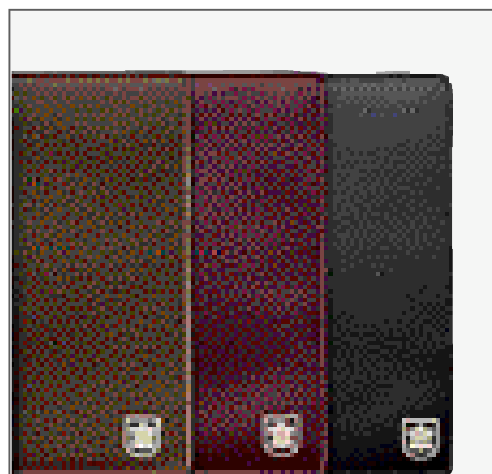

Ausführung
Rindleder ARGENTINA