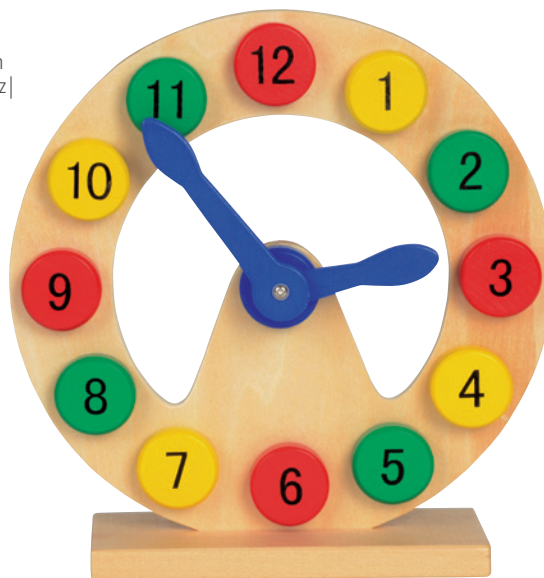

## COLOURED TIME 56-0501025

Lern- und Spieluhr COLOURED TIME: zum spielerischen Erlernen der Uhrzeit, mit beweglichen Zeigern, aus Holz |  
 VE: 12/48 St. | Größe: 19,5x6x20,5 cm | Material: Holz |  
 Veredelung: 40x25 mm L4+H4(1)

## FUNNY FOUR 56-0501071

Holz-Memohalter FUNNY FOUR: mit Magnet, verschiedene Tiermotive, 4-fach sortiert |  
 VE: 100/500 Stück | Größe: ca. 6,5x5,5 cm |  
 Material: Holz | Veredelung: 20x10 mm  
 K1+H2(4)

## FUNNY ANIMALS 56-0501070

Holz-Lesezeichen FUNNY ANIMALS, 4-fach sortiert: mit lustigen Tierköpfen und Lineal auf der Rückseite der Buchclips |  
 VE: 120/480 St. | Größe: 12,8x2,8 cm | Material: Holz |  
 Veredelung: 10x10 mm K1+H4(4)