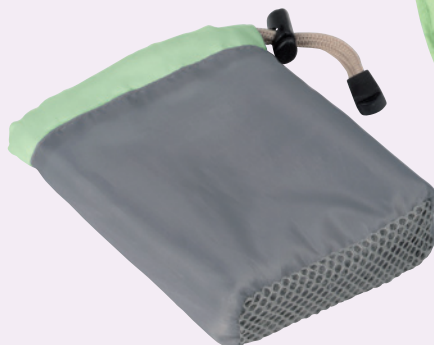

CHILLING

Kühlhandtuch CHILLING: in transparenter Dose, integrierter Sonnenschutzfaktor, für einen lang anhaltenden Kühleffekt Handtuch mit Wasser befeuchten und schleudern oder Wasser zur Dose hinzugeben und gut schütteln, Deckel mit Karabinerhaken - ideal für Fitness und Sportaktivitäten | VE: 50/100 St. | Größe: ca. 79x29 / Ø6,5x17 cm | Material: Polyester / Kunststoff | Veredelung: 80x80 mm T1+H4 (10)

56-0605070
grün

56-0605071
blau

56-0605072
schwarz

CONDITION

Mikrofaser-Handtuch CONDITION: saugstark und schnelltrocknend, mit weicher Oberflächenstruktur, in farblich passender Tasche mit Zuziehband und Kunststoffstopper, unten mit luftdurchlässigem grauen Netzeinsatz | VE: 50/200 St. | Größe: ca. 80x40 / 13x15 cm | Material: Polyester / Polyamid | Veredelung: 80x80 mm T1+H2 (10)

saugstark und schnelltrocknend

56-0605080
hellblau

56-0605082
magenta

56-0605081
hellgrün