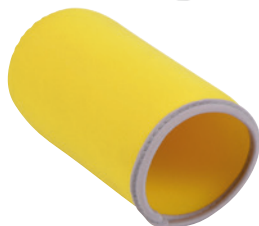

## FORCY

Sport Trinkflasche FORCY: transparente farbige Trinkflasche mit farbig abgestimmten Kunststoffdeckel, abnehmbarer Trinkhalm am Deckel, mit Tragegriff, Trinköffnung zum Aufklappen, Füllmenge ca. 650 ml | VE: 50 St. | Größe: Ø7x23,5 cm | Material: Kunststoff / Edelstahl / Silikon | Veredelung: 30x15mm L1+H2(1)

 ca. 650 ml

  
NEU

56-0304270  
grau

56-0304271  
schwarz

56-0304273  
rot

56-0304272  
blau

56-0304274  
apfelgrün

56-0304275  
orange

## TAKE WELL

Glas-Flasche TAKE WELL: Deckel mit Schraubverschluss und Handschlaufe, inkl. farbiger Schutzhülle, Füllmenge ca. 450 ml | VE: 40/80 St. | Größe: Ø6,5x18,5 cm | Material: Glas / SBR / Edelstahl | Veredelung: 50x70 mm T1+H4(10)

 ca. 450 ml

56-0304231  
blau / transparent

56-0304232  
rot / transparent

56-0304234  
gelb / transparent

56-0304233  
apfelgrün / transparent

56-0304235  
orange / transparent

56-0304240  
royalblau / transparent