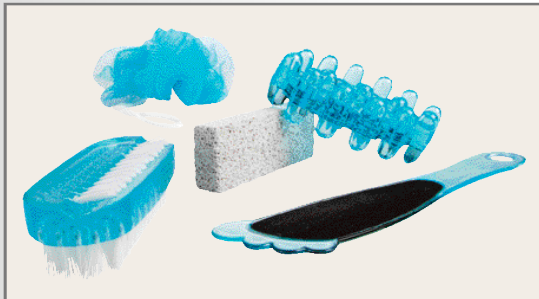

**-.65**

**Lippenpflege**

mit Vanille-Aroma und Lichtschutzfaktor LSF 20. Gehäuse mit gefrosteten Oberflächen (bzw. Art. 506 317 05, Weiß Vollton), ca. ø 2 x 7 cm  
**TD** ab 400 Stück **-,15**  
 40 x 10 mm Gehäuse

**PROMOTION SET**

- 506 175 023 **Blau**
- 506 175 063 **Orange**

**4.65**

**Badeset • Shower set**

5 Teile zur Hautpflege. Schwamm, Bürsten, Raspeln. Zum Waschen und Massieren. In Klarsichttasche, ca. 10,5 x 5,5 x 19 cm.  
 Werbeanbringung mit Etikett, 90 x 100 mm

607 989 003

**SET RELAXATION**

**Kleines Wohlfühlset**

Bestehend aus 4 Teilen, mit Duschgel, Badezusätzen und Schwamm. Al praktisches Necessaire verpackt.  
 Werbung mit Etiketten

**4.58**