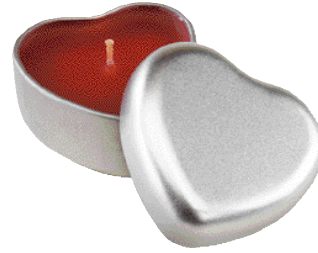

605 084 003

HERZ DUFTKERZE

Rotes Duftwachs ist eingegossen in einer Metallbox in Herzform. Format ca. 5 x 4,8 x 2,5 cm. SD ab 300 Stck. -,30 25 x 25 mm Deckel

-.62

KERZEN RELAX SETS

607 945 033 **Apple**

607 945 043 **Lemon**

607 945 063 **Orange**

3 farbige Teelichter und ein dazu passender Glas-Kerzenhalter werden ergänzt durch Räucherstäbchen mit einem Porzellanständer in Blattform. Geschenkkartons mit transparentem Deckel, Format ca. 20 x 7,5 x 3 cm

TD ab 180 Stck. -,65

80 x 30 mm Deckel, nur 1-fbg.

1.15

2.45

606 315 003

GLAS KERZENHALTER

Leicht strukturiertes Glas mit 3 Mulden für Teelichter (inklusive). Format ca. 28 x 13,3 x 1,5 cm.

Einzelkarton.

SD ab 100 Stck. -,65

200 x 25 mm Glasoberfläche

2.70

605 334 003

KERZEN SET

Für stimmungsvolle Tischdekorationen: 7 verschieden große, orangefarbene Kerzen und ein Kerzenhalter aus Glas, ø ca. 10 cm. In einer Geschenkbox mit Schleife, Format ca. 21,5 x 14 x 4 cm.