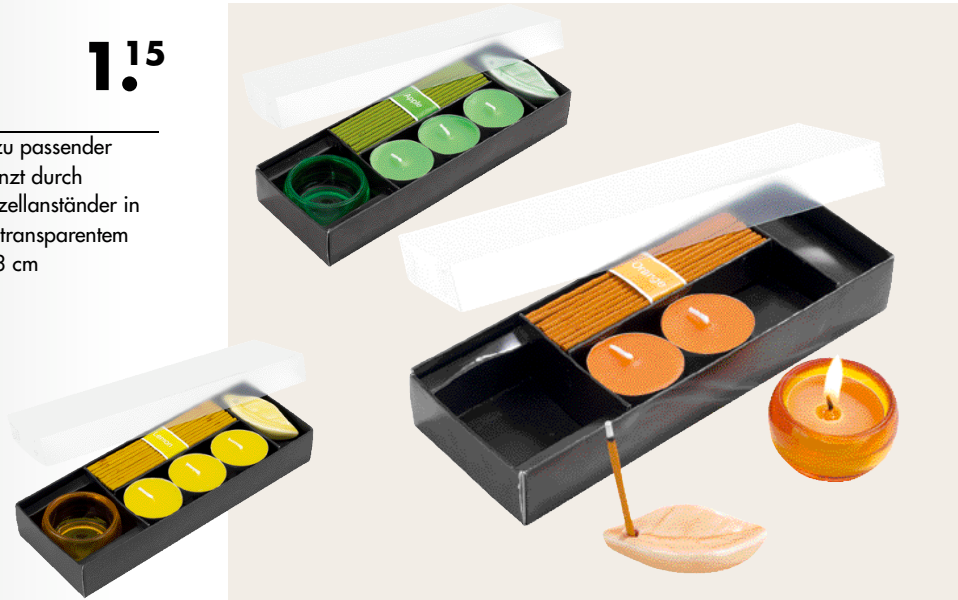

605 084 003

HERZ DUFTKERZE

Rotes Duftwachs ist eingegossen in einer Metallbox in Herzform. Format ca. 5 x 4,8 x 2,5 cm. SD ab 300 Stck. -,30 25 x 25 mm Deckel

-.62

KERZEN RELAX SETS

607 945 033 **Apple**

607 945 043 **Lemon**

607 945 063 **Orange**

3 farbige Teelichter und ein dazu passender Glas-Kerzenhalter werden ergänzt durch Räucherstäbchen mit einem Porzellanständer in Blattform. Geschenkkartons mit transparentem Deckel, Format ca. 20 x 7,5 x 3 cm

TD ab 180 Stck. -,65

80 x 30 mm Deckel, nur 1-fbg.

1.15

2.45

606 315 003

GLAS KERZENHALTER

Leicht strukturiertes Glas mit 3 Mulden für Teelichter (inklusive). Format ca. 28 x 13,3 x 1,5 cm.

Einzelkarton.

SD ab 100 Stck. -,65

200 x 25 mm Glasoberfläche

2.70

605 334 003

KERZEN SET

Für stimmungsvolle Tischdekorationen: 7 verschieden große, orangefarbene Kerzen und ein Kerzenhalter aus Glas, ø ca. 10 cm. In einer Geschenkbox mit Schleife, Format ca. 21,5 x 14 x 4 cm.