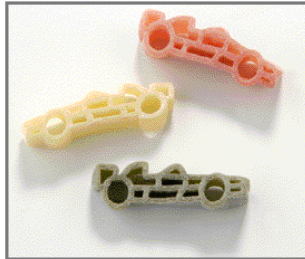

COLLECTIONE PASTA SPECIALE

je **2.³⁵**

- Pasta Criminale** 406 246 005
- Pasta Fussball** 406 247 005
- Pasta Flugzeug** 406 248 005
- Pasta Biker** 406 249 005
- Pasta Formula Uno** 406 250 005
- Pasta Herz** 406 251 005

Form-Nudeln. Aus der Pfalz
 Speziell nach Thema geformte Nudeln
 in 250 g-Packungen.

Es sind sowohl andere Motive möglich
 als auch spezielle Werbung mit
 anderen Etiketten. Auf Anfrage.

500 124 002

PFEFFER & SALZ SET

Pepper & salt set

Edelstahl-Set, Format ca. 2,5 x
 4,3 cm. Im Einzelkarton.

1,05 LG ab 120 Stck. 10 x 30 mm
 beide Teile hochkant

1.⁹⁹

2.⁶⁵

606 318 003

OLIVEN-SCHALE

Aus weißer Keramik,
 ca. 18,1 x 14 x 2,5 cm.
 Im Geschenkkarton.

Keine Werbung möglich.

Gigantische 71 cm

33.⁶⁰

507 091 003

KING SIZE PEPPER MILL, 71 cm

Riesen-Pfeffermühle aus Holz

Schwere Qualität. Korpus aus unbehandeltem Holz. Mechanik aus Metall. Große Füllmenge möglich. Lieferung inklusive 10 g Pfeffer. Format ca. 6 x 71 cm. Gewicht ca. 1,5 kg. Geschenkverpackung.
-,50 TD ab 5 Stck. 100 x 30 mm
 seitlich