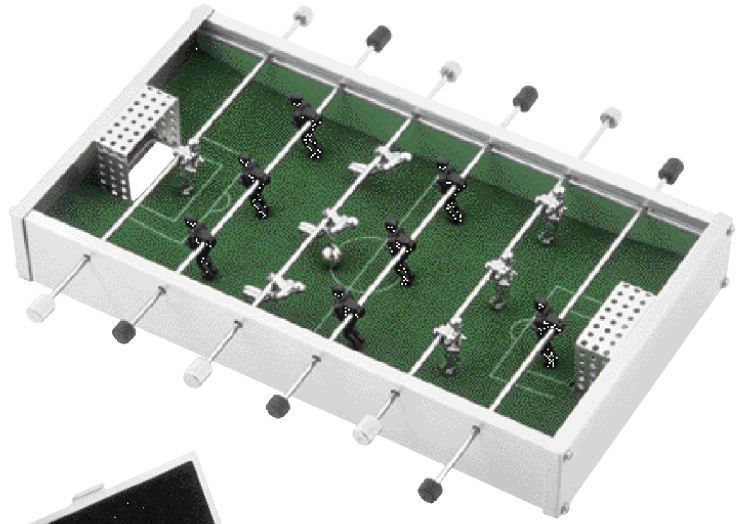

505 274 003
QUICK KICK

9.²⁰

Metall-Tischkicker

aus gebürstetem Aluminium. Außenmaße
ca. 20,5 x 16,5 x 4,5 cm. Im Einzelkarton.
LG ab 20 Stck. **1,20**
60 x 20 mm Stirnseite

505 347 003
T T TOE

3.⁶⁰

Reisespiel "TicTacToe"

Travel game set

Flache Aluminiumbox mit Spieleinlage
"Tic-Tac-Toe". Format ca. 10,3 x 10,3 cm.
SD ab 70 Stck. **-,40**
80 x 80 mm Deckel
LG ab 70 Stck. **-,60**
40 x 15 mm Deckel

597 606 003

6.³⁰

SOLITAIRE

Geduldspiel SOLITÄR

in glänzender Metalldose. Zur Seite schwen-
kender Deckel. Innen schwarzer Samt als
Schutz für die Spielkegel.
Format ca. ø 9 cm x 2,4 cm.
LG ab 36 Stck. **-,65**
15 x 10 mm auf eine
Ecke der Oberseite

Partnerspiel/Entscheidungsfinder

Partner game/decider

Partnerspiel CONNECT 4: Der erste Spieler mit 4
Ringen in einer Reihe gewinnt (horizontal, vertikal,
diagonal). 2 Würfel zur Entscheidungs-
findung. Alubox, ca. 6 x 2,2 x 11,2 cm.
Im Einzelkarton.
LG ab 40 Stck. **-,50**
Deckel 40 x 10 mm