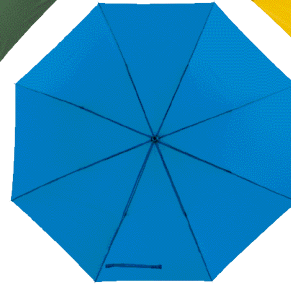

CAPE HOORN

- 607 923 003 **Schwarz**
- 607 923 013 **Rot**
- 607 923 023 **Navyblau**
- 607 923 033 **Grün**
- 607 923 043 **Gelb**
- 607 923 063 **Orange**
- 607 923 073 **Dunkelgrün**
- 607 923 083 **Hellblau**

8.¹⁰

Fiberglas Golfschirm

Fiberglass golfumbrella

Sturmfest ausgerüstetes Gestänge.
Schirm-ø ca. 125 cm, ca. 98 cm langer,
leichter Fiberglas-Schaft. Bezug 190T
Polyester.

ScD ab 36 Stck. sh. Tabelle Seite 328
1 Segment, 200 x 170 mm

PICADILLY ULTRA LIGHT

- 604 135 003 **Schwarz-Silber**
- 604 135 023 **Blau-Silber**
- 604 135 033 **Grün-Silber**

7.²⁰

Alu-Fiberglasschirm

Alu Fiber glass umbrella

Mit silberfarbigem Himmel. Sehr leicht,
nur 340 g, dennoch höchst stabil!
Polyester. ø ca. 105 cm.