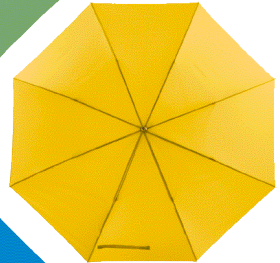

CAPE HOORN

- 607 923 003 **Schwarz**
- 607 923 013 **Rot**
- 607 923 023 **Navyblau**
- 607 923 033 **Grün**
- 607 923 043 **Gelb**
- 607 923 063 **Orange**
- 607 923 073 **Dunkelgrün**
- 607 923 083 **Hellblau**

8.¹⁰

Fiberglas Golfschirm

Fiberglass golfumbrella

Sturmfest ausgerüstetes Gestänge.
Schirm-ø ca. 125 cm, ca. 98 cm langer,
leichter Fiberglas-Schaft. Bezug 190T
Polyester.

ScD ab 36 Stck. sh. Tabelle Seite 328
1 Segment, 200 x 170 mm

PICADILLY ULTRA LIGHT

- 604 135 003 **Schwarz-Silber**
- 604 135 023 **Blau-Silber**
- 604 135 033 **Grün-Silber**

7.²⁰

Alu-Fiberglasschirm

Alu Fiber glass umbrella

Mit silberfarbigem Himmel. Sehr leicht,
nur 340 g, dennoch höchst stabil!
Polyester. ø ca. 105 cm.