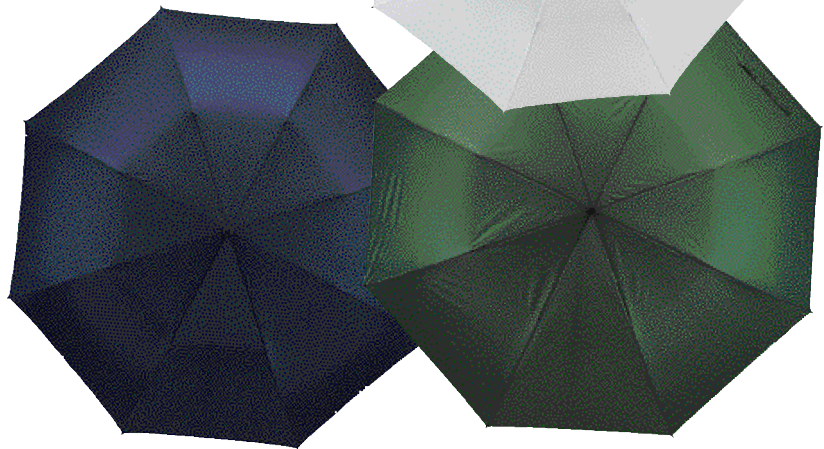

Großformat-Schirm

Big size umbrella

Golf- oder Portierschirm. Öffnet automatisch. Aufwendige Verarbeitung. Bequemer Handgriff. Länge geschlossen nur ca. 58 cm, Format geöffnet ø ca. 130, Länge ca. 83 cm. Lieferung mit Futteral.

ScD ab 48 Stck.

zuzgl. Handling-Kosten

sh. Tabelle Seite 328

Segment 300 x 140 mm

TS ab 48 Stck. -,42

150 x 35 mm, Etui

GOLF LIGHT

- 604 883 003 **Schwarz**
- 604 883 013 **Rot**
- 604 883 073 **Silber**

6.90

Alu-Fiberglas Golfschirm

Alu-fibre-glass umbrella

Sehr leicht, äußerst stabil. Griff mit rutschfest gummiertem Daumensegment.

Schafflänge ca. 95 cm,

ø ca. 115 cm.

ScD ab 36 Stck.

sh. Tabelle Seite 328