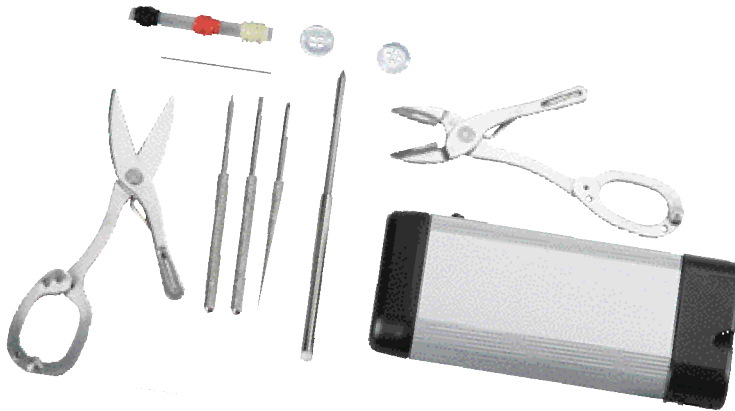

Folienserie CLASSIC
 00 Schwarz
 01 Bordeaux
 02 Dunkelblau
 03 Grün
 05 Weiß

-.98

163 039 xx 3
ERSTE HILFE SET
Folie Classic 00-12

First aid set

Taschen-Etui mit 8 Heftpflasterstreifen.
 PVC-Etui, ca. 8 x 10,5 cm.
 -,15 P ab 300 Stck. Vorderseite
 50 x 40 mm

Passende weitere Folien der **Serie CLASSIC** siehe Ausklappseite 138

2.45

ERSTE HILFE SET
Blau 604 163 023
Weiß 604 163 053

First aid set

Klappetui mit Heftpflasterstrips, Feuchttuch,
 Komresse, Mullbinden, Klebeband, Q-Tips,
 Schere. Ca. 11,5 x 8 x 3,5 cm.
 -,50 TS ab 100 Stck. Klappe
 60 x 20 mm, nur 1-fbg.
 -,65 TR ab 100 Stck. Klappe
 60 x 20 mm

2.45

504 963 003
LED-Lampe und Multi-Hilfe

All-in-one

mit Feinwerkzeug, Nähutensilien und
 Kugelschreiber. Alugehäuse, ca. 8,5 x 3,7 x
 1,5 cm. Im Einzelkarton.
 -,50 SD ab 85 Stck.
 50x20 mm

12.80

503 260 003
BARBADOS
Dampfbügeleisen

Travel iron

Mit Sprühdüsen vorn und im Boden.
 Glatter, beschichteter Boden. Leistung
 600 W, umschaltbar 220/110 Volt.
 Format ca. 17,5 x 7,2 cm.
 Mit Beutel, im Einzelkarton.
 -,50 TS ab 20 Stck. 100 x 50 mm
 Beutel, nur 1-fbg.
 -,90 TR ab 20 Stck. 100 x 50 mm,
 Beutel