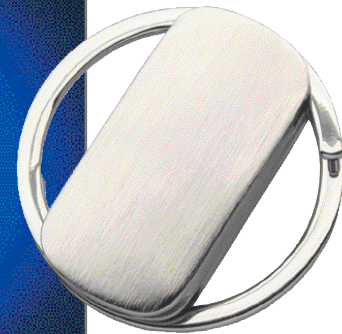

604 019 003

LINEA-BLU

Schlüssel-Geldbörse

Key case/purse

3-teilig mit vielen Steckfächern.

Format ca. 11 x 6,5 cm.

TR ab 200 Stck. **-,65**

Rückseite 80 x 15 mm

1.07

604 880 003

LINEA-BLU

Kombibörse

Combi purse

3-teilig mit diversen Steckfächern.

Format ca. 12,5 x 10 cm.

TR ab 200 Stck. **-,65**

Rückseite 80 x 15 mm

1.56

503 029 002

LADY

Metallhaken-Taschenhalter

Travel bag hook

Zusammenklappbarer Haken aus matt gebürstetem Metall. Sehr stabile Ausführung. Geschlossen mit ø ca. 4 cm.

TD ab 100 Stck. **-,35**

30 x 12 mm nur 1-fbg.

LG ab 100 Stck. **-,55**

20 x 8 mm

2.60

KEYHOLDER POCKET

604 022 013 **Rot**

604 022 023 **Blau**

604 022 033 **Grün**