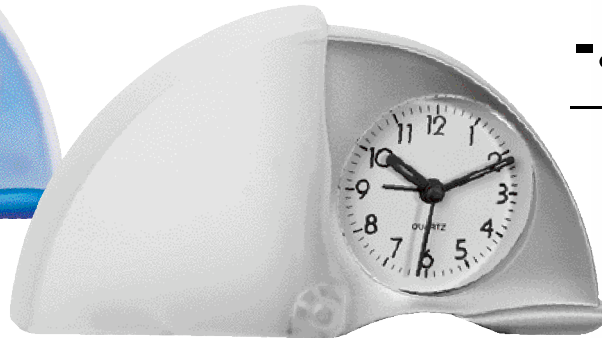

**6.<sup>50</sup>**

605 328 003  
**REISEBEGLEITER**  
**Multifunktions-Uhr**  
Travel clock

Funktionen Uhr, Datum, Alarm und Thermometer. Im praktischen Leder-Wickletui. Format aufgestellt ca. 10 x 8 x 7 cm. Inklusive Batterie. Geschenkbox.  
-,60 TD ab 40 Stck.,  
60 x 10 mm Metallstreifen  
-,80 LG ab 40 Stck.,  
60 x 10 mm Metallstreifen

**-.95**

**FLORIDA FLIP**  
Silber 502 820 002  
Blau 502 820 022  
**Reisewecker**  
Travel alarm clock

Transparentes Gehäuse mit integrierter Schutzkappe. Inklusive Batterie. Format ca. 7,7 x 7,7 x 2,6 cm. Einzelkarton.  
-,30 SD ab 200 Stck.  
Deckel 35 x 35 mm

**3.<sup>20</sup>**

604 303 023  
**BLUE STOPPER**

Stopp-Funktion bis zur 1/100 Sekunde, weitere Funktionen Uhrzeit, Alarm und Datum. Blau transparentes Gehäuse, ca. 5,7 x 7,4 x 1,5 cm, mit langer Kordel. Inklusive Batterie. Einzelkarton.  
-,65 TD ab 100 Stck. 15 x 15 mm  
vorn unten

**9.<sup>45</sup>**

503 117 003  
**FRIED EGG**  
**Stoppuhr**

Flache Stoppuhr mit Multifunktion, wie Alarm, Kalender, Datum. Silbernes Gehäuse, ca. 5,5 x 8,5 x 2 cm. Inklusive Batterie. In Einzelverpackung.  
-,65 TD ab 30 Stck. 12 x 6 mm  
vorn