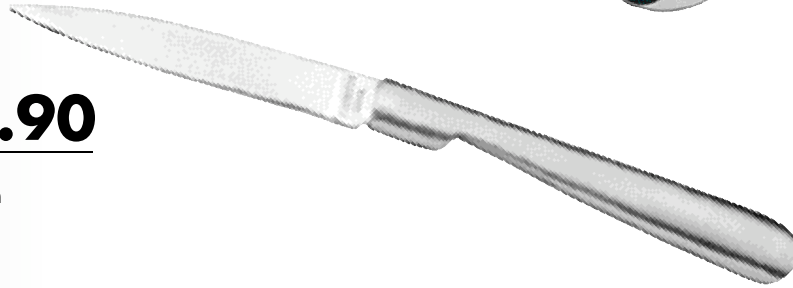

KARAMBA

505 346 003 **Schwarz**
505 346 013 **Rot**
505 346 023 **Blau**
505 346 073 **Silber/Metall**

1.40

Messer mit Karabiner

Clip knife

Praktisches, kleines Metallmesser mit Bügelclip und Kapselheber. Breite Klinge mit Sicherung. Länge ausgeklappt ca. 8,5 cm, geschlossen 5,5 x 0,5 cm.

TD ab 150 Stck. **-,30**

25 x 8 mm Griffschale

LG nur bei Metallmesser **-,45**

ab 150 Stck.

20 x 6 mm Griffschale

503 009 002

TASCHENMESSER

-.90

Kleines, schlankes Edelstahlmesser, klappbar, 7 x 1,2 cm, Klinge ca. 5 cm

LG ab 150 Stck. **-,50**

Klinge 20 x 4 mm

599 236 003

BLACK FRIEND

2.85

Klappmesser in Schwarz-Metall-Mix.

Feststeller mit Sicherung.

Format geschlossen ca. 8,7 x 1,1 x 2,5 cm.

Einzelverpackung.

TD ab 120 Stck. **-,45**

Schale 35 x 8 mm

504 953 003

CLIP MESSER

2.19

Taschenmesser aus Edelstahl gebürstet, mit