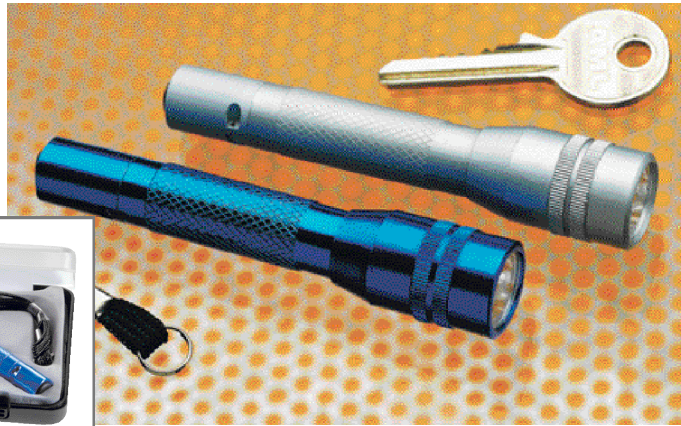

inkl. Batterie UM-4

im Etui. Lampenkörper aus Metall, ca. ø 2 x 8,8 cm.

TD ab 100 Stck. **-,40**

35 x 8 mm Lampe seitlich nur 1-fbg.

2.60

ALU-LAMPE

500 328 023 **Blau**

500 328 073 **Metallic**

Aluminium lamp

Mit Schlüsselhalter. Große Lichtausbeute.

Format: Ø ca. 1,8 cm am Kopf x 9,7 cm.

Präsentbox incl. Batterie.

LG ab 100 Stck. **-,50**

Griff Riffelteil 25 x 7 mm

2.48

504 060 002

LED LIGHT SUPER WHITE

Weißlicht-Handlampe mit 3 LED

White light lamp with 3 LED

Superhelles weißes Licht. LEDs sind Energie sparend und fast unbegrenzt haltbar. Das kompakte, leichtgewichtige silberne Gehäuse mit schwarzem Gummigriff ist ca. 11,5 x 4 cm groß. Benötigt 3 Batterien UM-4. Lieferung in Einzelverpackung.