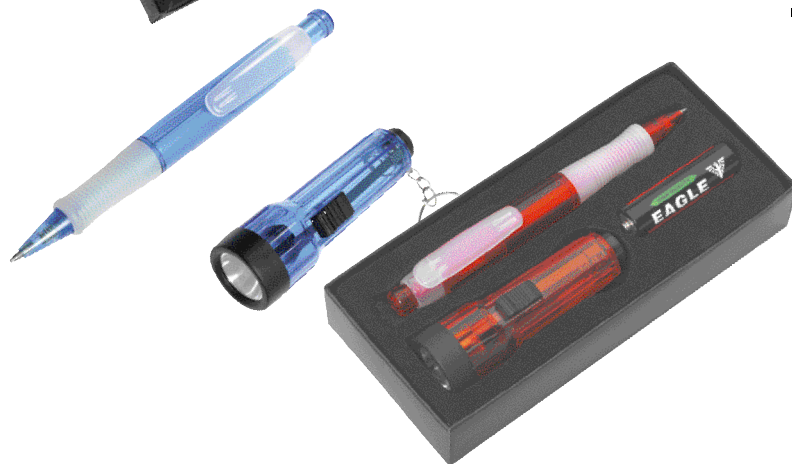

6.90

707 067 003

TAXI DRIVER SET

Eine funktionelle schwarze Führerschein- und Ausweistasche aus Schafnapplleder wird ergänzt durch ein passendes Leder-Schlüsseletui.

Der "Schlüssel" ist ein Feuerzeug. Im silbernen Geschenkkarton mit Tiefzieheinlage, ca. 22 x 15 cm.

Geschenkset

mit Taschenlampe und einem Feuerzeug in Form eines Zündholzes. Im Geschenketui.

Werbung ab 50 Sets

-,50 LG Feuerzeug 40 x 6 mm

-,50 LG Lampe 20 x 4 mm

4.50

504 069 003

DENVER SET 2-IN-1

Aus satiniertem Massivmetall: Piezofeuerzeug, nachfüllbar mit verstellbarer Flamme und Drehkugelschreiber mit blau schreibender, auswechselbarer Mine. Geschenkkarton, ca. 9 x 16 cm.

-,50 LG ab 60 Stck. 40 x 10 mm

Feuerzeug

-.85

TRANSPARENT SET 3-IN-1

Rot 503 242 013

Blau 503 242 023

3-teiliges Set: Taschenlampe, ca. 8,5 cm lang, inkl. 1 Batterie UM-3, Druck-Kugelschreiber, ca. 14 cm lang, mit Gummigriffzone und Großraummine, Format ca. 22 x 16 cm.