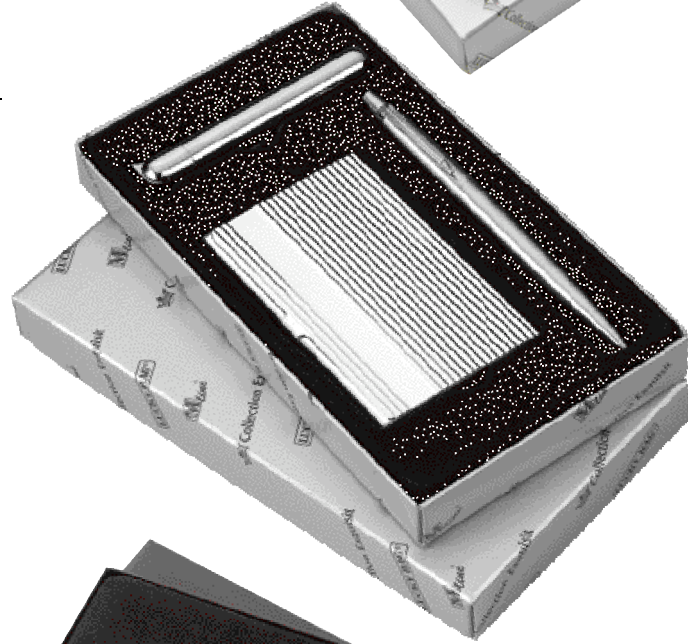

500 152 003

CARD CASE SINGLE

Alu-Visitenkartenetui und Metallkugelschreiber.
Im repräsentativen Geschenkkarton,
ca. 18 x 10 cm.

Werbung ab 50 Sets

Etui, 40 x 10 mm **LG -,60**

Kugelschreiber, 35 x 4 mm **LG -,30**

4.⁹⁰

798 001 005

SILVER STREAM

Geschenkset

Ein versilbertes Visitenkarten-Etui; ein verchromtes,
nachfüllbares "Tube"-Feuerzeug, das in die
Zigarettenschachtel passt; und der PARKER-Edelstahl-
Druckkugelschreiber mit Großraummine. Im
repräsentativen Geschenkkarton, ca. 18 x 10 cm.

Werbung ab 20 Sets

Etui, 40 x 7 mm **LG -,60**

Feuerzeug, 50 x 8 mm **LG -,50**

Kugelschreiber, 30 x 5 mm **LG -,45**

11.⁵⁰

502 760 003

AVENUE SET 2-IN-1

Präsentations-Geschenkset:

Brieföffner und Schlüsselhalter,
schwere Metallausführung, matt und
chromglänzend kombiniert.

Geschenkkarton, ca. 20,5 x 6 cm.

TD ab 40 Stck. **-,30**

Brieföffner-Griff 40 x 7 mm

6.⁹⁵

704 119 002

BLUE BAND SET