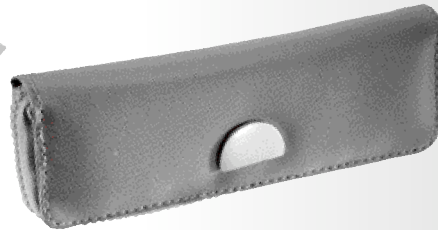

7.⁹⁵

502 552 003

ARCHITECTURE SET

Metall-Drehkugelschreiber im Sechskantprofil mit integrierter Wasserwaage. Blau schreibende Schraubmine. Technikerlineal aus Metall mit 6 Maßstäben, von 1 : 100 bis 1 : 600. Praktisches Hardcover-Etui, oval ca. 16,5 x 5 x 2,8 cm. Einzelverpackung.
-,65 LG ab 30 Stck., 50 x 3 mm Kugelschreiber-Kante

4.²⁰

PORTABLE OFFICE

Schwarz 502 551 003

Silbergrau 502 551 073

Büroset mit 5 Inhaltsteilen: Kugelschreiber mit auswechselbarer blauer Großraummine. Nachfüllbarer Druckbleistift. 12-cm-Metalllineal. Einziehbarer Cutter und Radierer. Im Neopren-Reißverschlusssetui, ca. 17 x 6 x 3 cm
-,55 TD ab 48 Stck.
Etui-Label 15 x 10 mm
-,70 LG ab 48 Stck.
Metall-Lineal 60 x 6 mm

7.⁸⁵

504 952 003

BUSINESS SET

Büro-Geschenkset

Im Aluminium-Look: Metall-Kugelschreiber mit Großmine, Notizblock im Alugehäuse, Alu-Kartenetui und ein geschwungener Solarrechner mit Kautschuktastatur.

Silberner Geschenkkarton, Format ca. 27 x 17 x 2,3 cm.