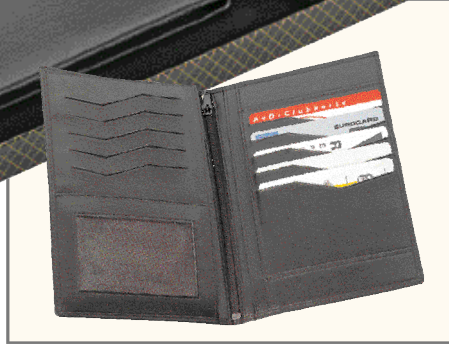

27.⁹⁵

707 080 005
GENT'S BLEND SET

3-teiliges Chef-Geschenkset

Mit einer Quarzarmbanduhr aus Metall mit Mineralglas und Lederband, 3 ATM wasserdicht. Dazu 2 beeindruckend schwere Metall-Schreibgeräte im Chrom-Schwarz-Design (Drehkugelschreiber und Rollerball). Die Rindnappeleder-Brieftasche "Silky" mit Ticketfach ergänzt das Set. Im repräsentativen Geschenkkarton, Format ca. 18 x 25,5 cm.

Werbung ab 8 Sets
-,35 P Brieftasche innen
 70 x 30 mm

16.⁵⁰

502 859 005
RESOLUTION

3-teiliges Chef-Geschenkset. Aus Metall: Entscheidungsfinder-Kreisel, Kugelschreiber und Tischkalender "Cube". Im repräsentativen Geschenkkarton, Format ca. 18 x 10 cm.

Werbung ab 15 Sets
-,80 LG Data Cube, 70 x 12 mm
-,40 LG Kreisel, 8 x 2 mm

2.¹⁵

599 467 003
DOLLAR CLIP einzeln

Geldscheinklammer aus Metall, glänzend mit matt kombiniert. Ca. 2,2 x 5,6 cm. Einzelkarton. **-,45 LG** ab 150 Stck. 15 x 10 mm Oberteil

9.⁹⁵

703 124 003
CONVENIENCE

Geschenkset mit Metallartikeln: Schlüsselhalter mit 2 Drehteilen, Dollar-Clip, Metall-Visitenkarten-Etui. Im repräsentativen Geschenkkarton, Format ca. 18 x 10 cm. **-,45 LG** ab 25 Stck., 40 x 10 mm Etui