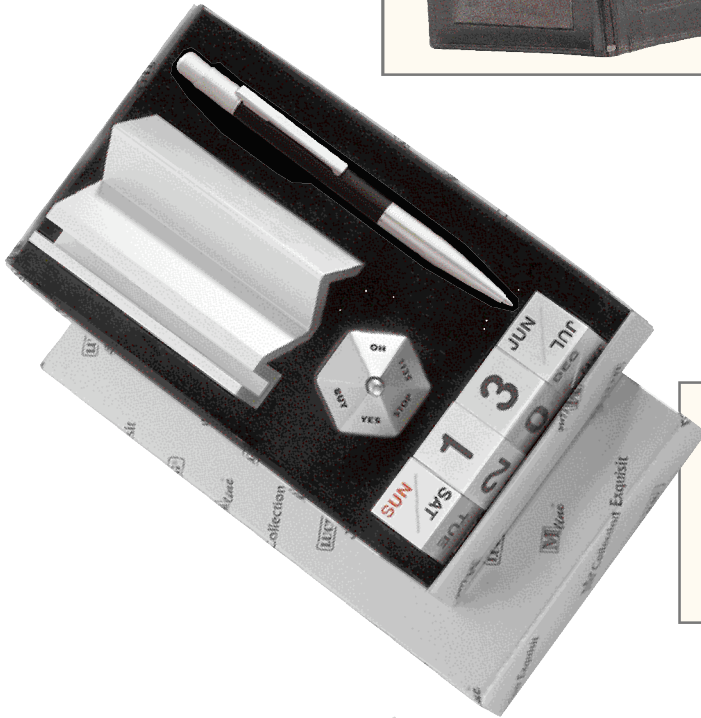

27.⁹⁵

707 080 005
GENT'S BLEND SET

3-teiliges Chef-Geschenkset

Mit einer Quarzarmbanduhr aus Metall mit Mineralglas und Lederband, 3 ATM wasserdicht. Dazu 2 beeindruckend schwere Metall-Schreibgeräte im Chrom-Schwarz-Design (Drehkugelschreiber und Rollerball). Die Rindnappeleder-Brieftasche "Silky" mit Ticketfach ergänzt das Set. Im repräsentativen Geschenkkarton, Format ca. 18 x 25,5 cm.

Werbung ab 8 Sets
-,35 P Brieftasche innen
 70 x 30 mm

16.⁵⁰

502 859 005
RESOLUTION

3-teiliges Chef-Geschenkset. Aus Metall: Entscheidungsfinder-Kreisel, Kugelschreiber und Tischkalender "Cube". Im repräsentativen Geschenkkarton, Format ca. 18 x 10 cm.

Werbung ab 15 Sets
-,80 LG Data Cube, 70 x 12 mm
-,40 LG Kreisel, 8 x 2 mm

2.¹⁵

599 467 003
DOLLAR CLIP einzeln

Geldscheinklammer aus Metall, glänzend mit matt kombiniert. Ca. 2,2 x 5,6 cm. Einzelkarton. **-,45 LG** ab 150 Stck. 15 x 10 mm Oberteil

9.⁹⁵

703 124 003
CONVENIENCE

Geschenkset mit Metallartikeln: Schlüsselhalter mit 2 Drehteilen, Dollar-Clip, Metall-Visitenkarten-Etui. Im repräsentativen Geschenkkarton, Format ca. 18 x 10 cm. **-,45 LG** ab 25 Stck., 40 x 10 mm Etui