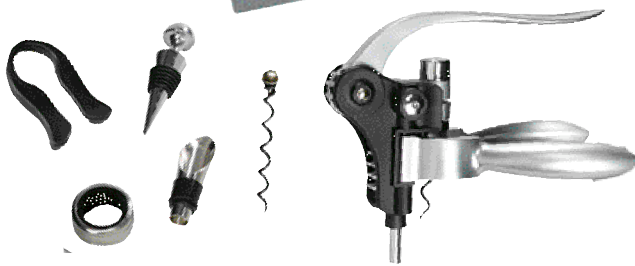

27.⁸⁰

505 353 003

PROFI WEIN SET 6-IN-1

Professional wine set

Schwarze Holzbox mit 6 Teilen für den gepflegten Umgang mit Wein: Müheloses Entkorken mit der stabilen Korkenzieher-Zange. Die 2 verschiedenen langen Austausch-Wendel sind antihaftbeschichtet,

Kapselschneider, Edelstahl-Ausgießer mit Dichtung, Tropfring und Aromastopfen ergänzen das Präsent.

Repräsentative Klappbox mit ansprechendem Bildmotiv auf dem Deckel. Boxformat ca.

32 x 24 x 7,5 cm.

-,60 SD ab 10 Stck. 200 x 30 mm
im Bildmotiv unten

-,70 LG ab 10 Stck. 25 x 10 mm
Zangen-Handgriff

24.⁸⁰

403 204 002

PATENT® WINE STOPPER

Multifunktions-Weinset

Mit 5 Funktionen: Gute Belüftung, Kontrolliertes Einschenken, tropfenfreies Gießen, fester Verschluss, Korken. Metall-Kunststoff-Kombination.

Lieferung in dekorativem Holzständer, ca. 11 x 6,7 x 3 cm, inklusive Funktionsbeschreibungen.

-,35 TD ab 10 Stck. 20 x 10 mm
Oberteil

22.⁸⁰

606 308 003

DECANTER SET

Dekanter aus Glas, ca. 19,3 x 21 cm.

Glas-Ständer mit Gummispitze und grossem Tropfenfänger-Teller. Ausgiess-Trichter mit Sieb, zum Abtropfen in separatem Metallständer mit Tropfenfänger. Metallteile aus rostfreiem Edelstahl. Lieferung im Geschenkkarton.