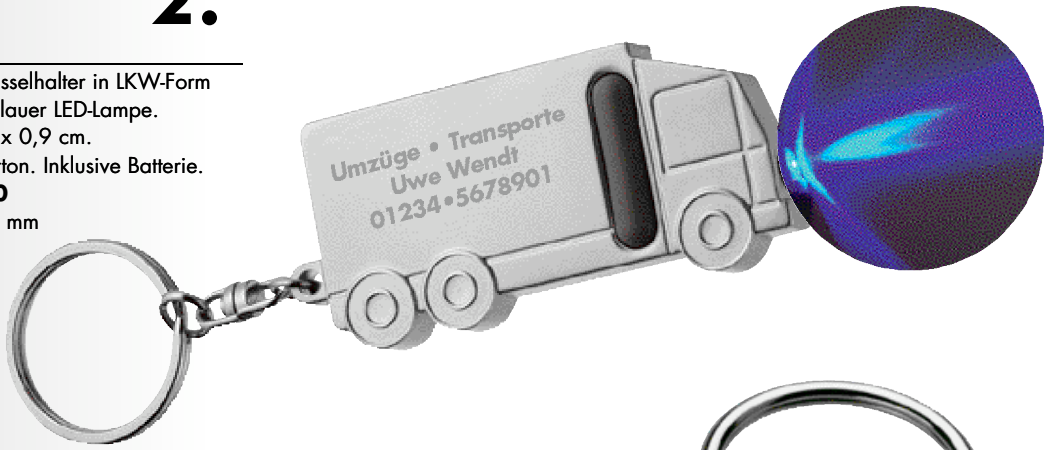

2.65

503 097 003

TRUCK LIGHT

Schwerer Metall-Schlüsselhalter in LKW-Form mit hell scheinender blauer LED-Lampe.
Format ca. 6,8 x 3,3 x 0,9 cm.
Lieferung im Einzelkarton. Inklusive Batterie.

LG ab 100 Stck. **-,50**
glatte Fläche 30 x 10 mm

1.50

501 438 003

DROPLET

**Kapselheber
Bottle opener**

Schwerer, glänzender Metallschlüsselanhänger in Tropfenform, ca. 5 cm lang.
Im Einzelkarton.

LG ab 200 Stck. **-,45**
23 x 10 mm

1.70

504 013 003

MULTI CHOICE

**Multi Schlüsselhalter
Multi key holder**

Schlüsselhalter aus Metall, mit 5 herausnehmbaren Ringen und einem Karabinerhaken. Schiebeöffner ist matt, Rest ist glänzend verchromt. Blockformat ca. 2 x 3 x 1 cm. Einzelkarton.

LG ab 200 Stck. **-,55**
20 x 10 mm Block

-.48

605 156 003

KEYCONOMY

**Schlüsselhalter-Leuchte
Key holder lamp**

Mit Rotlicht. Schwarz-silbernes Kunststoffgehäuse, ca. 5,5 x 3,4 x 1,2 cm.
Inklusive Batterie. Geschenkkarton.