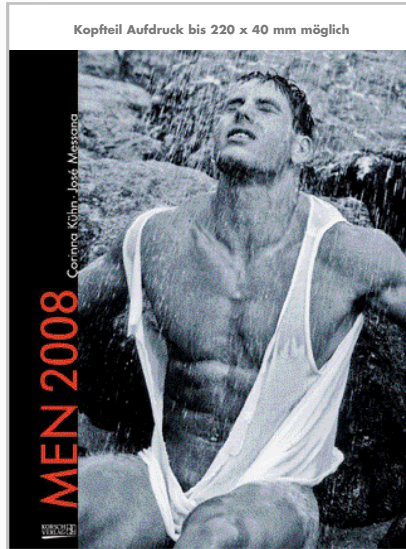

207 056 003 **FRAUEN WOMEN 2008**

207 057 003 **MÄNNER MEN 2008**

**Bildkunst-Kalender 2008**  
**Photo art calendar**

**2.60**

Repräsentative Bildkalender mit ansprechenden Fotos als Kunstdrucke im modernen Schwarz-Weiß-Layout: Schöne Körper kunstvoll in Szene gesetzt. Titel und 12 Monats-Fotos.  
 Kalenderformat 23,5 x 33,5 cm, zuzüglich Kopfteil 6 cm.  
**S** ab 50 Stck. **1,20**  
 Kopfteil 220 x 40 mm

206 207 002

**SPORTS CARS 2008**

**5.45**

Traumautos, die verzaubern. Bildkalender mit Deckblatt und 12 Monatsblättern im Großformat 39 x 30 cm, Kopfteil 6 cm.  
**SD** ab 50 Stck. **1,20**  
 370 x 40 mm  
 Kopfteil