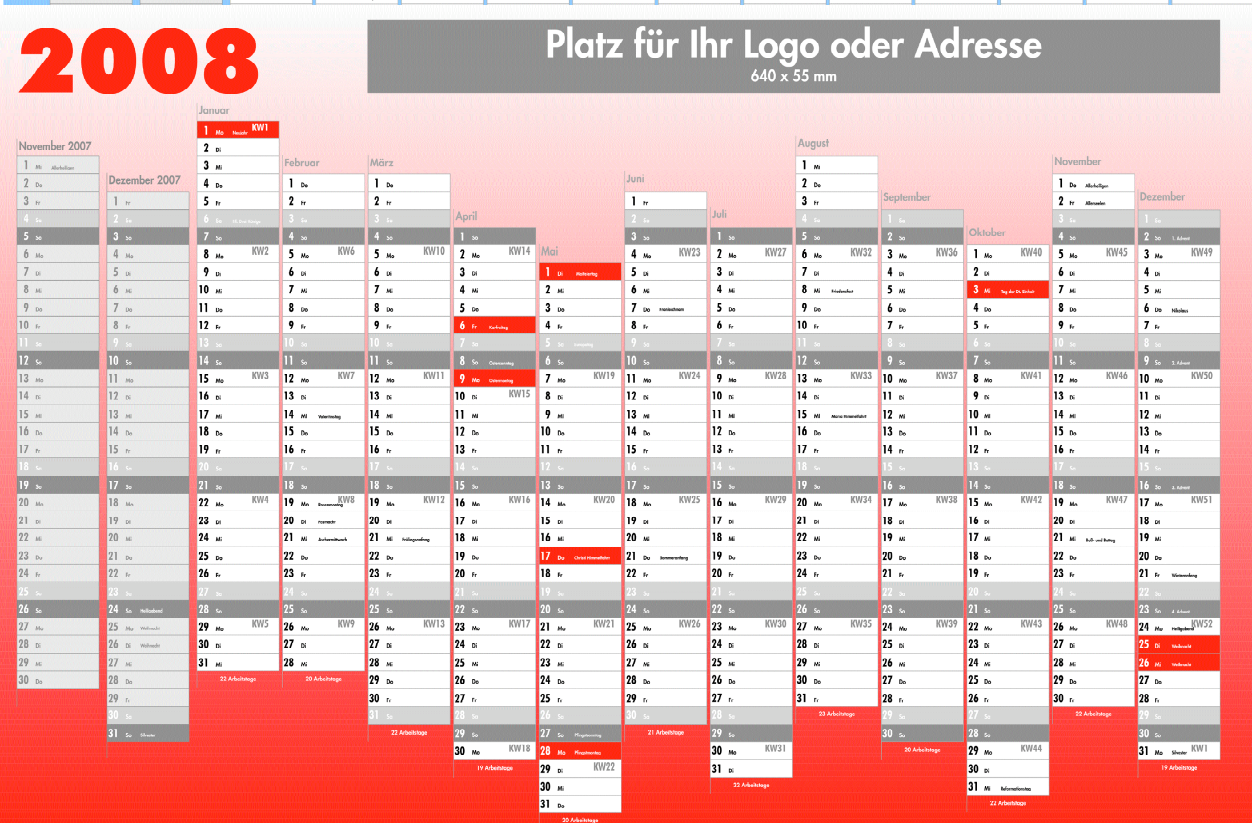

Neuer großer 14-Monats-Wandplaner 2008 Inklusive Offsetdruck bis 4 Farben

Kalender-Kollektion
calendar collection

Schweres, weißes Bilderdruckpapier 170 g/qm
Zellstoff „chlorfrei gebleicht“
Deutsche Feiertage
Kalenderwochen-Numerierung

Typographie mehrfarbig möglich
Format 96 x 68,5 cm
Mehrere Werbeflächen
1-sprachig deutsch (D)

JAHRESPLANER 14
 207 113 013 **Rot**
 207 113 023 **Blau**
Jahresplaner 14 Monate
14 months year planner

ab **1.45**

Preise sind inklusive Offsetdruck bis 4-farbig, Euroskala

Stück	1	200	500	750	1000
Preis	5,58	5,58	2,45	1,79	1,45
3fach falzen f. Großbrief	—	-,56	-,38	-,31	-,23

Spezielle Grundkosten siehe Seite 135.

Angaben zu Versandhilfen und Wandpieker siehe auch linke Seite unten