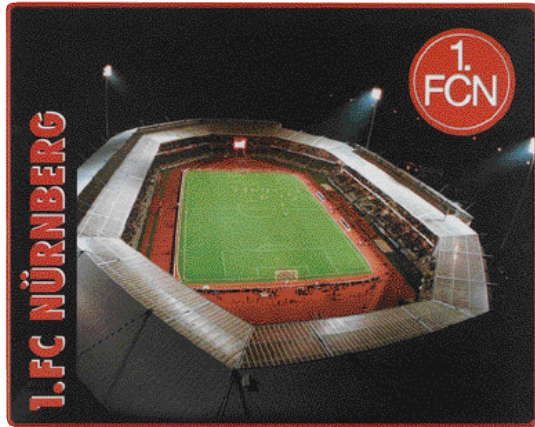

Info-Mouse-Pads, made in Germany - mit optimierter, transparenter Oberfläche.

Ihre Werbung wird mittels Spezial-Siebdruck hinterdruckt oder alternativ werden Werbeblätter eingeschweisst - wie das bei den Mouse Pads 1.FCN und dem Quadrat sichtbar ist.

MOUSEPAD SQUARE

ab **1.¹⁵**

- Rot** 196 227 013
- Blau** 196 227 023
- Grün** 196 227 033
- Gelb** 196 227 043
- Weiß** 196 227 053

Rechteckiger Werbeträger. Format ca. 25 x 20 cm.
 Druckformat 245 x 195 mm

MOUSEPAD OCTOGON

ab **1.¹⁵**

- Rot** 102 509 013
- Blau** 102 509 023
- Grün** 102 509 033
- Gelb** 102 509 043
- Weiß** 102 509 053

8-eckiger Werbeträger. Format ca. 20 x 20 cm.
 Siebdruck ab 100 Stck. 195 x 195 mm