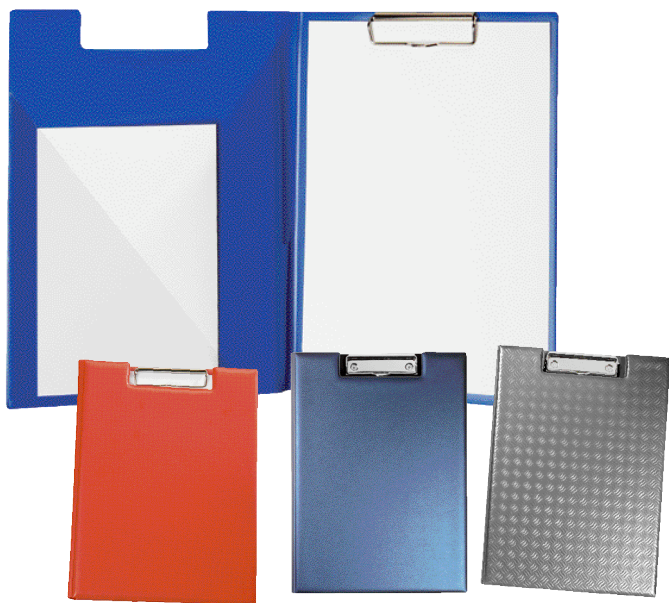

DIN A4-Ordner Leinenstruktur

- Rot** 403 132 012
- Blau** 403 132 022
- Grün** 403 132 032
- Gelb** 403 132 042
- Weiß** 403 132 052
- Silber** 403 132 072

2.45

Aus starkem Karton mit Leinenstrukturoberfläche. Große 2-Bügel-Hebelmechanik mit Niederhalter. Griffloch und Bügelöffnung vor metallverstärkt. Mit Schild im Rückenfenster.
 -,40 SD ab 100 Stck.
 vorn max. 210 x 300 mm,
 Rücken 55 x 60 mm

DIN A4-RINGBUCH

904 995 xx 2

Classic Farben von 00 - 12

904 995 xx 2

Design Farben von 13 - 39

ab **3.70**

ab **4.65**

Aus PVC-Folie, mit eingeschweißtem starkem Karton. 2-Bügel-Hebelmechanik, Griffloch und CD-Rom-Fach in der Innenseite.
 Geschlossenes Format: 280 x 318 mm,
 -,42 SD ab 100 Stück, vorn max. 210 x 300 mm,
 Rücken 55 x 60 mm

Design Farben von 13 - 39

ab **4.40**

Ideal zum Aufbewahren von Zeitschriften oder Katalogen. Format: 32 x 25 x 7 cm.

Stückzahl: 100 250 500 1.000

Classic: 3,55 3,45 3,35 3,25

Design: 4,90 4,70 4,55 4,40

Klemm-Mappen

im Format DIN A4 mit
 Transparent-Einsteckfach innen links und eingearbeitetem
 Schlitz für Kugelschreiber innen im Rücken.

1. Beispiele aus der Folienserie CLASSIC

2.99

Artikelnummern:

Blau 105 260 **08** 2