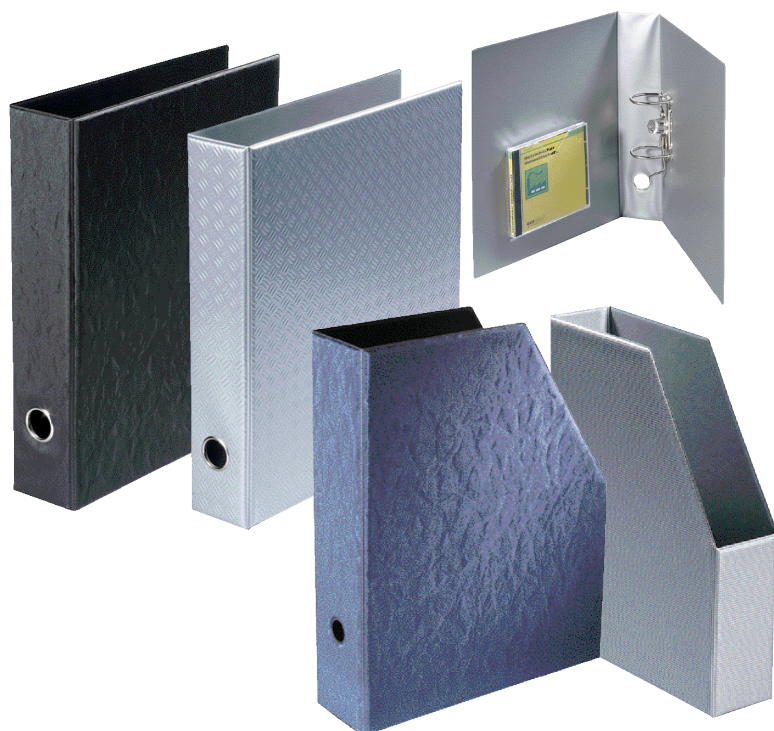

DIN A4-Ordner Leinenstruktur

- Rot** 403 132 012
- Blau** 403 132 022
- Grün** 403 132 032
- Gelb** 403 132 042
- Weiß** 403 132 052
- Silber** 403 132 072

2.45

Aus starkem Karton mit Leinenstrukturoberfläche. Große 2-Bügel-Hebelmechanik mit Niederhalter. Griffloch und Bügelöffnung vor metallverstärkt. Mit Schild im Rückenfenster.
 -,40 SD ab 100 Stck.
 vorn max. 210 x 300 mm,
 Rücken 55 x 60 mm

DIN A4-RINGBUCH

904 995 xx 2

Classic Farben von 00 - 12

904 995 xx 2

Design Farben von 13 - 39

ab **3.70**

ab **4.65**

Aus PVC-Folie, mit eingeschweißtem starkem Karton. 2-Bügel-Hebelmechanik, Griffloch und CD-Rom-Fach in der Innenseite.
 Geschlossenes Format: 280 x 318 mm,
 -,42 SD ab 100 Stück, vorn max. 210 x 300 mm,
 Rücken 55 x 60 mm

Stückzahl: 100 250 500 1.000

Classic: 4,10 3,95 3,85 3,70

Design: 5,15 4,90 4,85 4,65

ab **3.25**

SAMMELBOX

904 989 xx 2

Classic Farben von 00 - 12

904 989 xx 2

im Format DIN A4 mit
 Transparent-Einsteckfach innen links und eingearbeitetem
 Schlitz für Kugelschreiber innen im Rücken.

1. Beispiele aus der Folienserie CLASSIC

2.99

Artikelnummern:

Blau 105 260 **08** 2