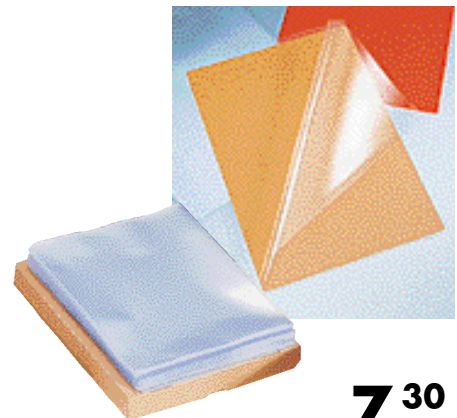

979 018 002
Visitenkartenfach auf
 Innendeckel
 DIN A4 • -,18

979 019 002
Transparentfenster
 im Buchrücken • -,18

995 810 002
Griffloch mit Metallöse
 im Rücken • -,24

Individuelle Ringbuchfertigung

Ringbücher lassen sich auf der Folienseite bedrucken (Siebdruck) oder vorgefertigte Werbeblätter werden eingeschweisst, oder in oben oder seitlich offenen Transparenttaschen eingeschoben.

(Sep. Handlingkosten auf Anfrage)

Druck-/Prägekosten für Ringbücher, je Farbe und Seite:

ab Stück	100	250	500	1000
Preis	-,40	-,30	-,25	-,20

Individuelle Artikel

custom made

964 098 002

ab 1.¹⁰

Schnellhefter DIN A4 Hochformat

mit verdeckter Mechanik. Deckel glasklar, Rückseite farbig. Größe ca. 240 x 310 mm. Farben bei Bestellung angeben: Schwarz, Rot, Blau Grün, Gelb, Weiß, Orange, Grau

Stück	250	500	1.000
Preis:	1,20	1,15	1,10

7.³⁰

964 266 002

ab 1.³⁰

Schnellhefter DIN A4 mit Abhefteleiste

mit verdeckter Mechanik. Deckel transparent, Rückseite farbig. Abhefteleiste mit 4-fach-Lochung, 80 x 80 x 80 mm. Farben bei Bestellung bitte angeben: Schwarz, Rot, Blau Grün, Gelb, Weiß, Orange, Grau