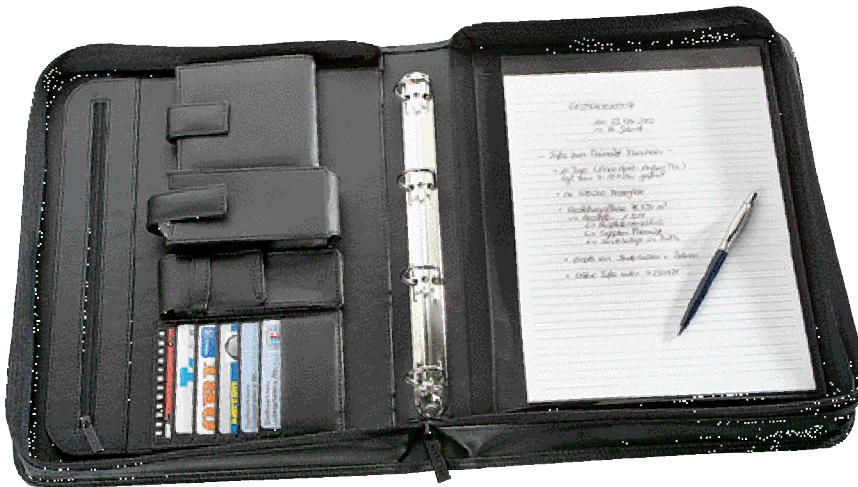

17⁹⁵

500 215 003

LUCKY CONTROLLER

DIN A4 Konferenzmappe Monte Carlo

Die ideale Aussendienstmappe aus hochwertigem Koskin-Kunstleder.
 Die 4-fach-Ringmechanik ist variabel links in der Klappe oder in der Mitte einzusetzen. Mit A4-Schreibblock. Reißverschluss. Format ca. 28 x 36 x 6 cm. Silberfarbener Geschenkkarton.
-,90 TD ab 15 Stck. 50 x 30 mm links innen

Der variable Ringeinsatz ist links oder in der Mitte zu verwenden!

LUCKY BAG®

21⁵⁰

503 017 005

MULTIPLE SYNERGY

DIN A4 Reißverschlussmappe S. Marino

A4 Multiple choice folder

Koskin-Kunstleder schwarz, mit Metall-Label. Mit 5 verschiedenen Etuis, die je nach Bedarf leicht ausgewechselt werden können (Klettbe-
 festigung): Etuis für Handy und Schreibgeräte, ein CD-Rom-Etui mit 6 Doppelfächern, ein Etui für 3,5"-Disketten und ein Cardetui mit 6 Fächern. 4-Ring-Kombimechanik, 25 mm ø. Unter dem A4-Schreibblock, 25-Blatt, können vertrauliche Unterlagen abgelegt werden.
 Stabile, gepolsterte Deckel. Format ca. 30 x 36 x 5 cm. Im Einzelkarton.
-,90 TD oder **LG** ab 10 Stck. Label 20 x 6 mm