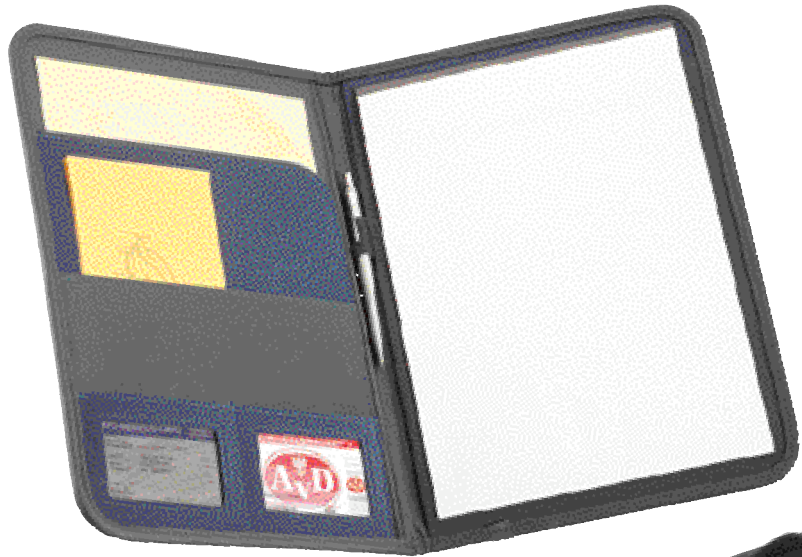

4.⁸⁵

604 027 003

WRITING FOLDER AVANTI

Dokumentenmappe A4

inkl. Schreibblock,
Format ca. 33 x 24 cm.

TS ab 50 Stck. **-,55**

innen 120 x 30 mm

TR ab 50 Stck. **-,95**

aussen 130 x 100 mm

Inhalt der Mappen nur Dekoration!

7.¹⁵

604 028 003

ZIPPER CASE AVANTI

A4-Reißverschlussmappe

mit vielen Steckfächern.

Inkl. Schreibblock,
Format ca. 34 x 25 cm.

inkl. Schreibblock,
Format ca. 25,5 x 36 x 5 cm.

TS ab 25 Stck. **-,55**

Vorderseite aussen 100 x 50 mm

TR ab 50 Stck. **-,95**

Vorderseite aussen 100 x 100 mm

Inhalt der Mappen nur Dekoration!