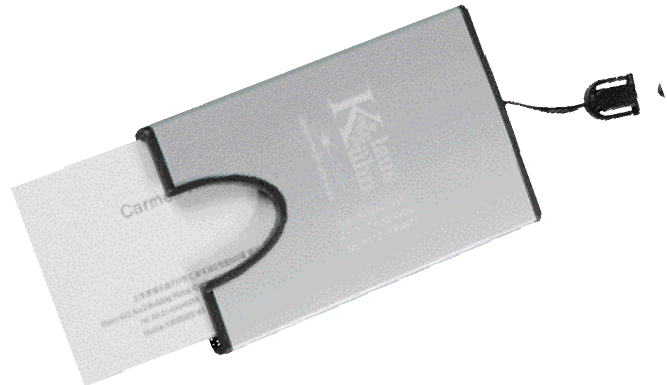

Aluminium card collector

Sammeln Sie Karten beim Messerudgang oder halten Sie eigene parat: Einfach unten eingesteckt, sind sie durch Klammern fixiert. Aluminiumgehäuse mit abnehmbarem Lanyard. Format ca. 6,2 x 10,3 x 1 cm.

LG ab 100 Stck. **-,70**

40 x 25 mm

SD ab 100 Stck. **-,50**

40 x 50 mm

1.85

502 752 003

BOND STREET

Visitenkartenetui