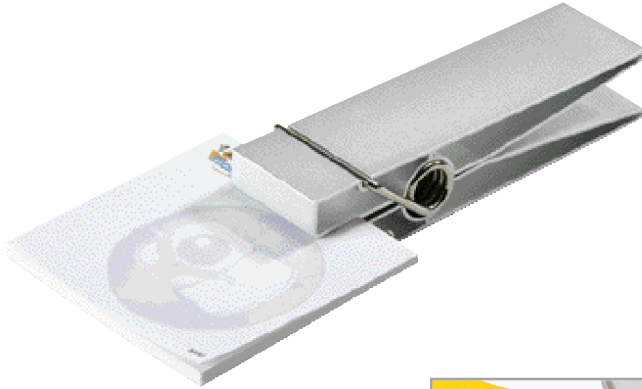

-.99

506 201 003

RECHNER-KLAMMER

Calculator-clamp

Mit Grundrechenarten und Speicher-Funktionen. Silbernes Kunststoffgehäuse, Format ca. 3,8 x 7,2 x 3,2 cm. Inklusive Batterien. Im Einzelkarton.
-.40 TD ab 130 Stck. 25 x 15 mm oben, max. 2-fbg.

1.60

605 083 073

BIG MEMO

Große Zettelklammer aus Aluminium, ca. 3,2 x 12 x 2,5 cm. Einzelkarton.
-.45 SD ab 150 Stck. Griff 80 x 25 mm
-.85 LG ab 150 Stck. Griff 50 x 20 mm

-.99

504 941 003

TOP SET

Büroset, 4-teilig

4 pcs. office set

Locher, Hefter und Klammern, Klebefilm mit Abroller. Hübsches transparentes Kunststoffgehäuse, Format ca. 9,5 x 6 x 2 cm.
-.50 SD ab 200 Stck. Deckel 60 x 40 mm

1.98

589 816 003

MULTIPLE OFFICE

Kompaktbüro mit 12 Funktionen

Battery-free calculator

Funktionen: Lupe, 2 Kugelschreiber (schwarz und rot), 2 Schraubendreher, Schere, Cutter, Nadel, Lineal (cm/inch), Kreisschablone, Radierer, kl. Klebezettel. Weisses Kunststoffgehäuse in Taschenmesserform, ca. 10 x 3 x 2 cm. Einzelkarton.
-.45 TD ab 50 Stck., 40 x 10 mm glatte Seite