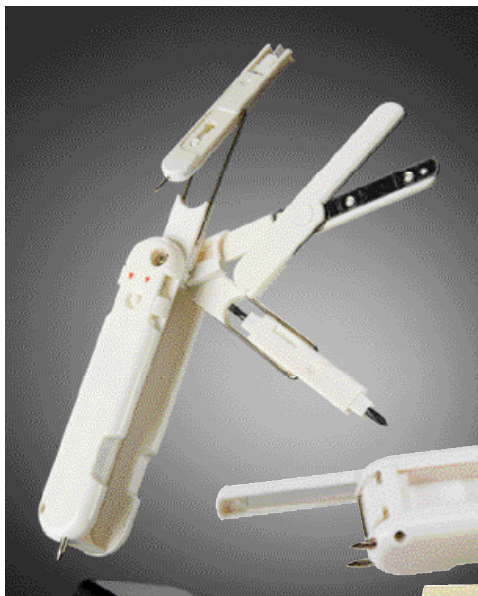

1.60

605 083 073

BIG MEMO

Große Zettelklammer aus Aluminium, ca. 3,2 x 12 x 2,5 cm. Einzelkarton.
-.45 SD ab 150 Stck. Griff 80 x 25 mm
-.85 LG ab 150 Stck. Griff 50 x 20 mm

-.99

504 941 003

TOP SET

Büroset, 4-teilig

4 pcs. office set

Locher, Hefter und Klammern, Klebefilm mit Abroller. Hübsches transparentes Kunststoffgehäuse, Format ca. 9,5 x 6 x 2 cm.
-.50 SD ab 200 Stck. Deckel 60 x 40 mm

1.98

589 816 003

MULTIPLE OFFICE

Kompaktbüro mit 12 Funktionen

Battery-free calculator

Funktionen: Lupe, 2 Kugelschreiber (schwarz und rot), 2 Schraubendreher, Schere, Cutter, Nadel, Lineal (cm/inch), Kreisschablone, Radierer, kl. Klebezettel. Weisses Kunststoffgehäuse in Taschenmesserform, ca. 10 x 3 x 2 cm. Einzelkarton.
-.45 TD ab 50 Stck., 40 x 10 mm glatte Seite