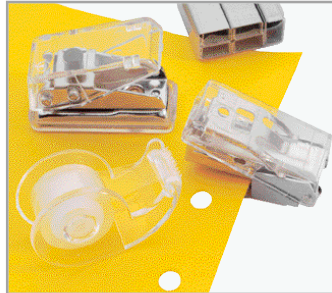

-.99

506 201 003

RECHNER-KLAMMER

Calculator-clamp

Mit Grundrechenarten und Speicher-Funktionen. Silbernes Kunststoffgehäuse, Format ca. 3,8 x 7,2 x 3,2 cm. Inklusive Batterien. Im Einzelkarton.
-.40 TD ab 130 Stck. 25 x 15 mm oben, max. 2-fbg.

1.60

605 083 073

BIG MEMO

Große Zettelklammer aus Aluminium, ca. 3,2 x 12 x 2,5 cm. Einzelkarton.
-.45 SD ab 150 Stck. Griff 80 x 25 mm
-.85 LG ab 150 Stck. Griff 50 x 20 mm

-.99

504 941 003

TOP SET

Büroset, 4-teilig

4 pcs. office set

Locher, Hefter und Klammern, Klebefilm mit Abroller. Hübsches transparentes Kunststoffgehäuse, Format ca. 9,5 x 6 x 2 cm.
-.50 SD ab 200 Stck. Deckel 60 x 40 mm

1.98

589 816 003

MULTIPLE OFFICE