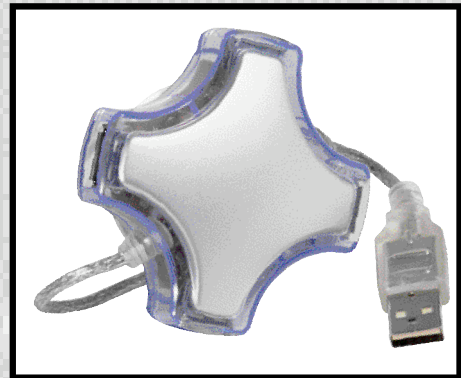

BÜRO • P

Hub befestigt
am Rechner

506 123 023

HUB 4 BLUE USB 1.1

Mit 4 USB-Anschlüssen im formschönen Gehäuse, silber-blautransparent mit Befestigungs-Saugnapf an der Unterseite. Ca. 7 x 7 x 2,5 cm. Einzelkarton.

TD ab 60 Stck. **-,45**
40 x 15 mm, Oberseite
nur 1-fbg.

4.⁹⁹

506 320 003

PRÄSENTATIONS POINTER SET

Laser-Pointer mit Funktionen Rot-Laser und Infrarot zum Blättern bzw. Verschieben von Seiten und Bildern, Format ca. 1,4 x 12 cm. IR-Empfänger mit Anschluss USB 1.1, ca. 4 x 4,3 x 2 cm groß. Unterstützt im wesentlichen Word, Excel, PowerPoint, ACDSsee, Website, Acrobat Reader. Systeme: Windows98/2000/ME/XP, Linux, MacOS. Betriebszeit ca. 3 Std., Übertragungsdistanz ca. 15 m. Laser, Kl. II, Reichweite ca. 100m. Batterien inklusive. Im Einzelutui.

TD ab 10 Stck. **-,40**
70 x 8 mm, Schaft parallel zum Clip

24.⁹⁰