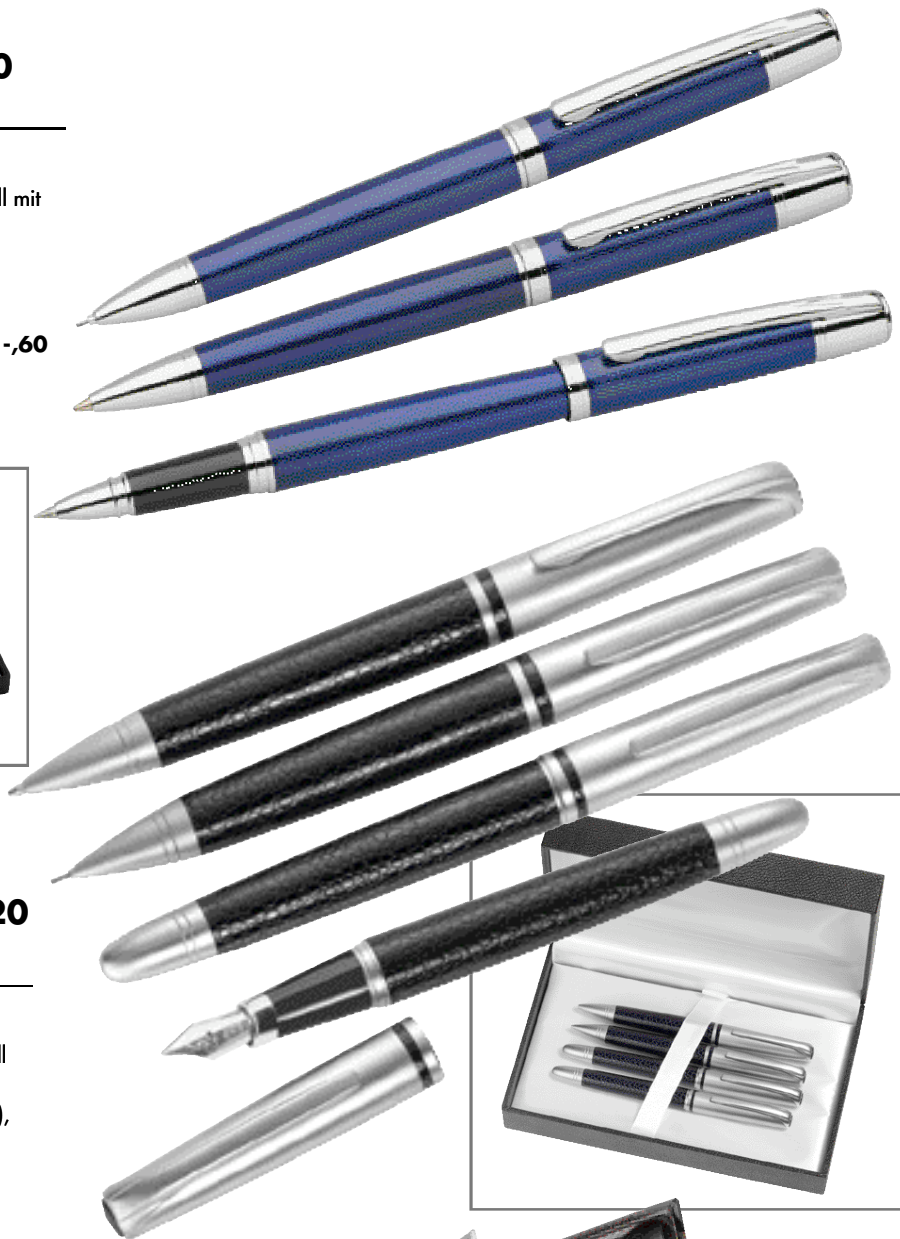

505 201 023

GOVERNOR's SET 3-in-1

3-tlg. Metall-Set

3 pcs. metal set

Dreiteiliges Metallschreibset: Satiniertes Metall mit blauer Beschichtung. Drehbleistift, Drehkugelschreiber, Tintenroller. Minen auswechselbar.

Im repräsentativen Etui, Format ca. 17,5 x 10,7 x 4,7 cm.

Werbung ab 25 Sets, jeweils alle Teile: **TD -,60**
30 x 7 mm parallel zum Clip
40 x 7 mm in Verlängerung des Clips

13.⁵⁰

504 008 003

GOVERNOR's SET 4-in-1

4-tlg. Metall-Set

4 pcs. metal set

Vierteiliges Metallschreibset: Satiniertes Metall mit schwarzem, lederartigem Bezug.

Drehbleistift, Drehkugelschreiber (blaue Mine), Tintenroller (schwarz), Füllhalter. Minen auswechselbar. Im repräsentativen Etui, Format ca. 17,5 x 10,7 x 4,7 cm.

Werbung ab 20 Sets, alle Teile: **LG 1,50**
30 x 4 mm parallel zum Clip

12.²⁰

COLLECTION EXQUISIT
Den besten Überblick über aktuelle
Schreibgeräte bietet diese aufwendig
gestaltete Kugelschreiber-Mappe