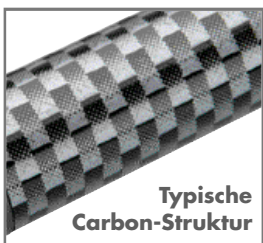

4.90

505 272 003

ATTACHÉ

Drehkugelschreiber

Twist ball pen

Schweres Schreibgerät im wertigen Schwarz-Chrom-Look. Blau schreibende Großmine. Größe ca. 1,5 x 14,5 cm. Im Geschenketui, ca. ø 2,6 x 15,8 cm.

Werbung ab 50 Stck.:

2 pcs. metal set

Schweres, repräsentatives Metall-Schreibset. Oberfläche matt satiniert. Gehäuse mit interessantem Achteck-Profil. Drehkugelschreiber mit blauer, Tintenroller mit schwarzer Mine, beide auswechselbar. Lieferung im Etui.

Metal writing set

Drehkugelschreiber, blau schreibende, auswechselbare Mine, Rollerball schwarz schreibend.

Verzierte, matschimmernde Metallkappen und schwarz beschichteter Schaft. Mit

Kunstlederetui in silberner Geschenkbbox,

Format ca. 21 x 12 x 3 cm.

-,80 LG ab 40 Stck. 30 x 4 mm Gravurfeld im Metallteil beide Teile

Typische Carbon-Struktur

12.50

506 294 003

SET CARBON

Rollerball und Drehkugelschreiber

Schwere Metallgehäuse mit Carbon ummanteltem Schaft. Kugelschreiber blau,