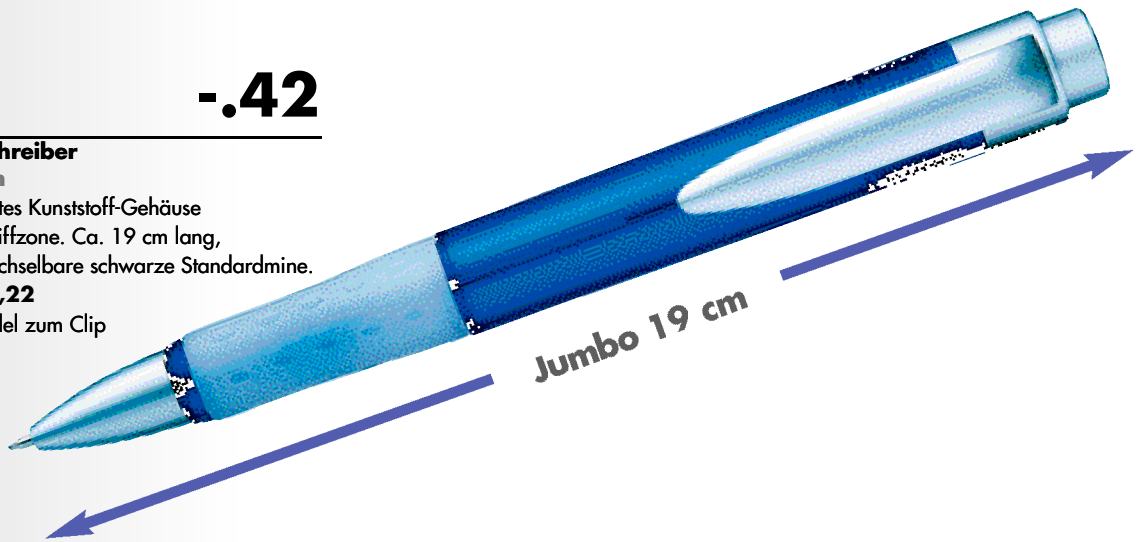

504 094 003

**BLUE GIANT**

**Riesen-Kugelschreiber**

**Jumbo size pen**

Blaues, transparentes Kunststoff-Gehäuse mit gummierter Griffzone. Ca. 19 cm lang, ø ca. 2 cm, auswechselbare schwarze Standardmine.

**TD** ab 500 Stck. -,22

70 x 12 mm parallel zum Clip

30 x 8 mm Clip, nur 1-fbg.

**-.42**

**ATHEN**

505 290 003 **Anthrazit**

505 290 013 **Rot**

505 290 023 **Blau**

**Metall-Kugelschreiber**

**Metal press ball pen**

Druckkugelschreiber. Gehäuse und Clip aus Metall mit transparentem Kunststoffschafft. Blau schreibende Groß-Mine, auswechselbar.

Format ca. 14 x 1,3 cm

**TD** ab 500 Stck. -,15

**"Kühlschrank"-Kugelschreiber**

**"Fridge door" ball pen**

Drehkugelschreiber in Löffelform mit starkem Magnet. Blau schreibende Schraubmine, auswechselbar. L. ca. 11,5 cm,

"Lolly"-ø ca. 2,8 cm

**TD** ab 400 Stck. ,22