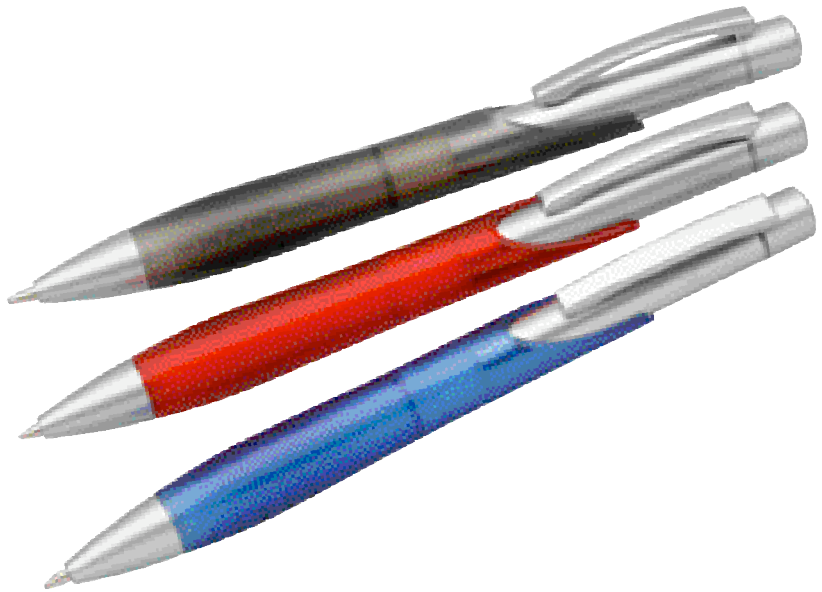

504 094 003

**BLUE GIANT**

**Riesen-Kugelschreiber**

**Jumbo size pen**

Blaues, transparentes Kunststoff-Gehäuse mit gummierter Griffzone. Ca. 19 cm lang, ø ca. 2 cm, auswechselbare schwarze Standardmine.

**Metall-Kugelschreiber**

**Metal press ball pen**

Druckkugelschreiber. Gehäuse und Clip aus Metall mit transparentem Kunststoffschafft. Blau schreibende Groß-Mine, auswechselbar.

Format ca. 14 x 1,3 cm

**TD** ab 500 Stck. -,15

50 x 7 mm Schafft gegenüber vom Clip

**-.42**

**MAGNET-LOLLY**

505 305 003 **Anthrazit**

505 305 013 **Rot**

505 305 023 **Blau**

505 305 033 **Grün**

505 305 043 **Gelb**

**"Kühlschrank"-Kugelschreiber**

**"Fridge door" ball pen**

Drehkugelschreiber in Löffelform mit starkem Magnet. Blau schreibende Schraubmine, auswechselbar. L. ca. 11,5 cm,

"Lolly"-ø ca. 2,8 cm

**TD** ab 400 Stck. ,22