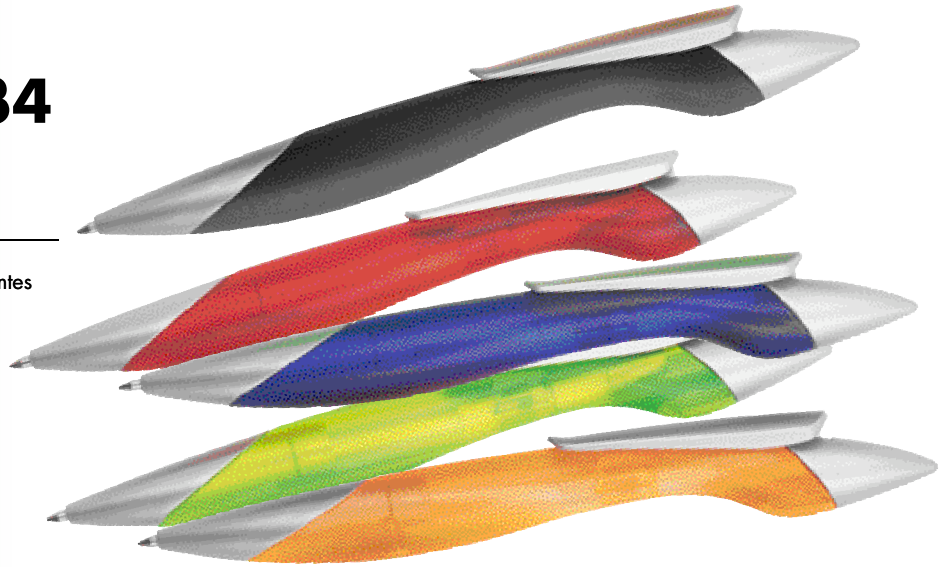

##### Curved ball pen

Einwegkugelschreiber, ergonomisch geformtes Design. Blau schreibende Mine. Kunststoffgehäuse, Format ca. 14,5 x 1,4 cm  
**TD** ab 500 Stck. -,17  
35 x 7 mm Clip

##### Press ball pen

Kugelschreiber mit Transparenzschicht. Kunststoff. Stark taillierte Form mit weicherer Griffzone. Blau schreibende Groß-Mine, auswechselbar. Format ca. 14 x 1,5 cm  
**TD** ab 500 Stck. -,17  
35 x 8 mm Schaft oder 30 x 4 mm auf dem Clip, nur 1-fbg.

##### Press cap ball pen

Transparente Kunststoffgehäuse, Griffzone und Kappendeckel gummiert. Kappe, Clip und Spitze silbern. Blau schreibende Groß-Mine, auswechselbar. Format ca. 15 x 1,3 cm  
**TD** ab 500 Stck. -,15  
55 x 8 mm Schaft