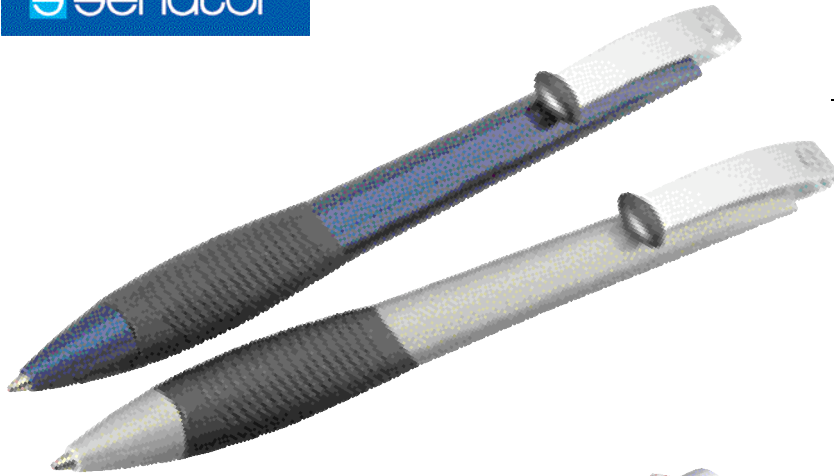

e senator

1.⁰⁸

MATRIX METALLIC

Blau 802 627 022

Silber 802 627 072

Kugelschreiber Ball pen

Innovativer Druckkugelschreiber mit blau schreibender Super-Großraummine, auswechselbar.

Softgriffzone schwarz. Metallclips mit schwarzer Tropfenspitze.

L. ca. 14,7 cm.

-,15 TD ab 250 Stck. 50 x 5 mm parallel zum Clip
30 x 5 mm Clip

-.29

HABANA

Rot 502 804 013

Blau 502 804 023

Orange 502 804 093

Kugelschreiber

Ball pen

Kugelschreiber in Zigarrenform.

Ergonomischer Colour-Grip. Auswechselbare blaue Jumbomine.

-,15 TD ab 500 Stck. 35 x 8 mm parallel zum Clip
Clip 20 x 5 mm,
nur 1-fbg.

-.29

DUPLI-GUM

Hellblau 505 207 023

Rot 505 206 013

Dunkelblau 505 206 023

Grün 505 206 033

Orange 505 206 073

Druckkugelschreiber

Ball pen

Eleganter Druckkappenkugelschreiber im transparenten Kunststoffgehäuse mit Gummimanschette. Ca. 13 x 1,7 cm.