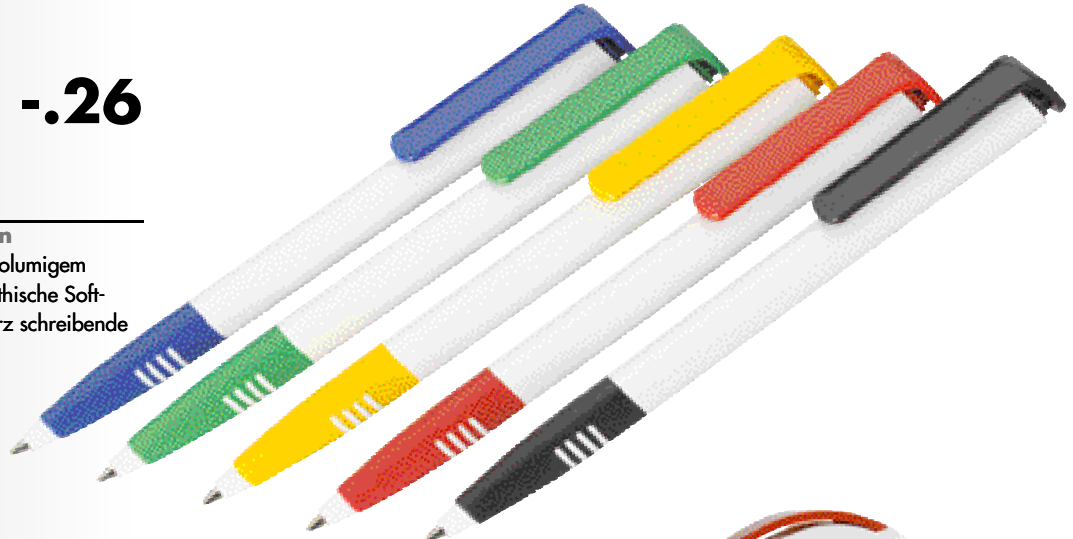

SUPER HIT

801 552 022 **Blau**
801 552 062 **Orange**
Kugelschreiber

-.22

Ball pen

Transparent-Druckkugelschreiber im großvolumigen Kunststoffgehäuse. Schwarz schreibende Mine, nicht austauschbar. Breiter Clip. L. ca. 14,5 cm.

SD ab 500 Stück. -,10
50 x 10 mm Schaft
35 x 6 mm Clip

e senator

SUPER SOFT®

802 568 005 **Schwarz**
802 568 015 **Rot**
802 568 025 **Blau**
802 568 035 **Grün**
802 568 045 **Gelb**

-.26

Kugelschreiber • Ball pen

Druckkugelschreiber mit großvolumigem Kunststoffgehäuse. Griffsympathische Soft-Griffzone. Breiter Clip. Schwarz schreibende Mine, nicht austauschbar.

Länge ca. 14,5 cm
SD ab 500 Stck. -,10
60 x 12 mm Schaft
35 x 6 mm Clip

TD ab 500 Stck. -,10
Schaft 40 x 8 mm
Clip 30 x 8 mm,
nur 1-fbg.

CHALLENGER ICY

805 126 012 **Rot**
805 126 022 **Blau**
805 126 042 **Orange**
805 126 052 **Weiß**

-.42

Kugelschreiber

Ball pen

Druckkugelschreiber mit transparentem Kunststoffgehäuse, Super-Großraummine blau schreibend, austauschbar.