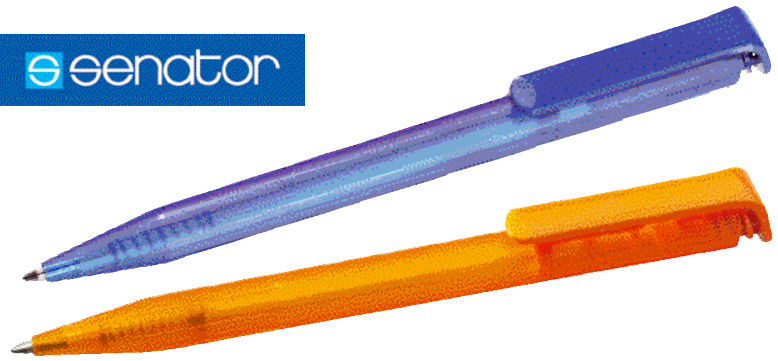

SUPER HIT

801 552 022 **Blau**
801 552 062 **Orange**
Kugelschreiber

-.22

Ball pen

Transparent-Druckkugelschreiber im großvolumigen Kunststoffgehäuse. Schwarz schreibende Mine, nicht austauschbar. Breiter Clip. L. ca. 14,5 cm.

SD ab 500 Stück. -,10
50 x 10 mm Schaft
35 x 6 mm Clip

e senator

SUPER SOFT®

802 568 005 **Schwarz**
802 568 015 **Rot**
802 568 025 **Blau**
802 568 035 **Grün**
802 568 045 **Gelb**

-.26

Kugelschreiber • Ball pen

Druckkugelschreiber mit großvolumigem Kunststoffgehäuse. Griffsympathische Soft-Griffzone. Breiter Clip. Schwarz schreibende Mine, nicht austauschbar.

Länge ca. 14,5 cm
SD ab 500 Stck. -,10
60 x 12 mm Schaft
35 x 6 mm Clip

TD ab 500 Stck. -,10
Schaft 40 x 8 mm
Clip 30 x 8 mm,
nur 1-fbg.

CHALLENGER ICY

805 126 012 **Rot**
805 126 022 **Blau**
805 126 042 **Orange**
805 126 052 **Weiß**

-.42

Kugelschreiber

Ball pen

Druckkugelschreiber mit transparentem Kunststoffgehäuse, Super-Großraummine blau schreibend, austauschbar.