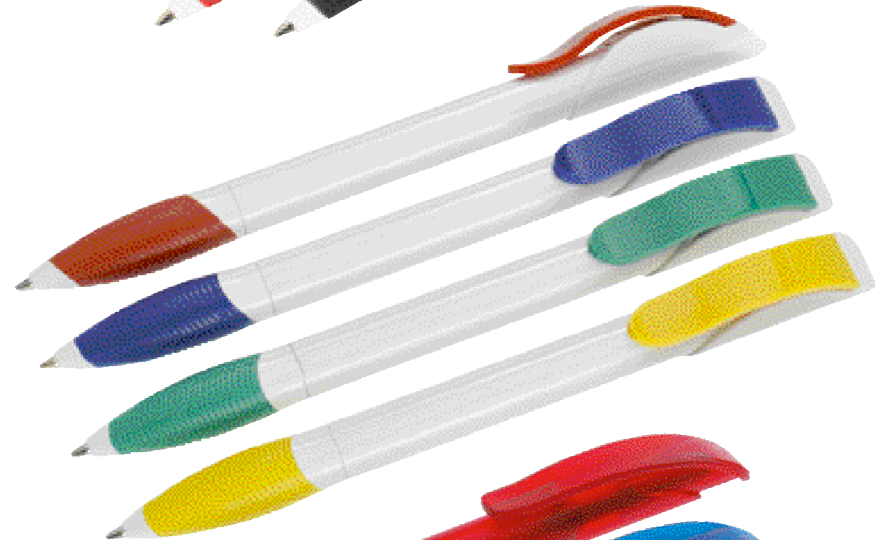

SUPER HIT

801 552 022 **Blau**
801 552 062 **Orange**
Kugelschreiber

-.22

Ball pen

Transparent-Druckkugelschreiber im großvolumigen Kunststoffgehäuse. Schwarz schreibende Mine, nicht austauschbar. Breiter Clip. L. ca. 14,5 cm.

Druckkugelschreiber mit großvolumigem Kunststoffgehäuse. Griffsympathische Soft-Griffzone. Breiter Clip. Schwarz schreibende Mine, nicht austauschbar.

Länge ca. 14,5 cm
SD ab 500 Stck. -,10
60 x 12 mm Schaft
35 x 6 mm Clip

HATRIX SOFT

801 553 012 **Rot**
801 553 022 **Blau**
801 553 032 **Grün**
801 553 042 **Gelb**

-.34

Kugelschreiber

Ball pen

Druckkugelschreiber mit ergonomischer, gummierter Griffzone und Swing-Clip. Blau schreibende Mine.

TD ab 500 Stck. -,10
Schaft 40 x 8 mm
Clip 30 x 8 mm,
nur 1-fbg.

CHALLENGER ICY

805 126 012 **Rot**
805 126 022 **Blau**
805 126 042 **Orange**
805 126 052 **Weiß**

-.42

Kugelschreiber

Ball pen

Druckkugelschreiber mit transparentem Kunststoffgehäuse, Super-Großraummine blau schreibend, austauschbar.