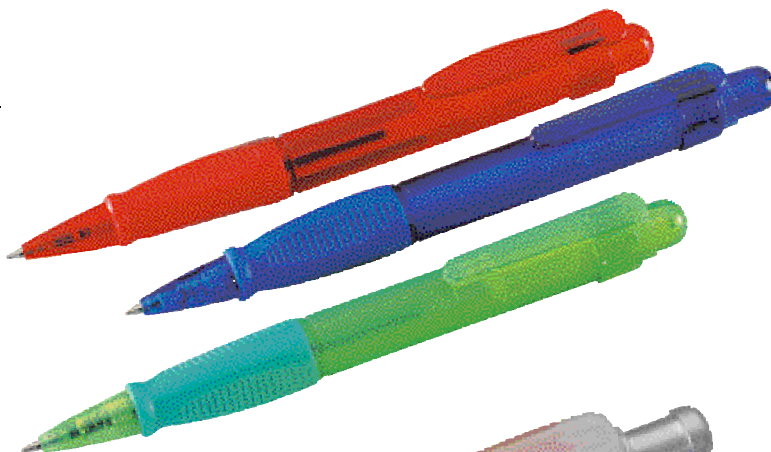

FIREFLY

501 457 013 **Rot**
501 457 023 **Blau**
501 457 033 **Grün**

-.20

Kugelschreiber

Ball pen

Blau schreibende DIN-Mine. Gummierte Griffzone, Kunststoffgehäuse, L. ca. 13,5 cm.

TD ab 800 Stck. -,17

Schaft 50 x 10 mm

Clip 25 x 4 mm, nur 1-fbg.

QUAD COLORI

501 637 013 **Rot**
501 637 023 **Blau**

-.21

Kugelschreiber

Ball pen

Druckkugelschreiber in FROSTED-Design-Farben. Griffiges Kunststoffgehäuse, ø 1,5 x 14 cm.

TD ab 500 Stck. -,15

50 x 10 mm parallel zum Clip

35 x 7 mm Clip, nur 1-fbg.

ROLAND

505 214 003 **Schwarz**
505 214 013 **Rot**
505 214 023 **Blau**

-.22

Kugelschreiber • Ball pen

Druckkugelschreiber mit außergewöhnlich großem, schildförmigen Clip im dicken, durchscheinenden Kunststoffgehäuse mit gummierter, weißer Griffzone. Ca. 14 x 1,8 cm. Großmine, schwarz schreibend, auswechselbar.

Ball pen

Gefrostet transparentes Kunststoffgehäuse mit breitem Clip und ergonomisch geformtem, gummiertem Griffteil. Format ca. 14,5 x 1,2 cm. Blau schreibende Großmine, auswechselbar.

TD ab 500 Stck. -,15