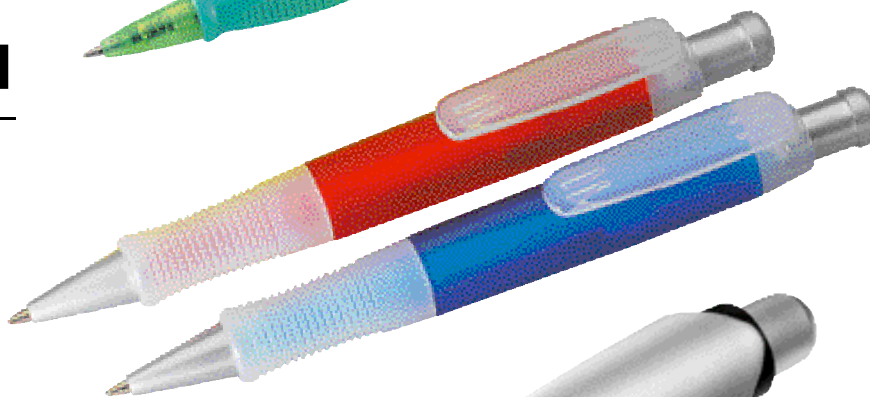

FIREFLY

501 457 013 **Rot**
501 457 023 **Blau**
501 457 033 **Grün**

-.20

Kugelschreiber

Ball pen

Blau schreibende DIN-Mine. Gummierte Griffzone, Kunststoffgehäuse, L. ca. 13,5 cm.

TD ab 800 Stck. -,17

Schaft 50 x 10 mm

Clip 25 x 4 mm, nur 1-fbg.

QUAD COLORI

501 637 013 **Rot**
501 637 023 **Blau**

-.21

Kugelschreiber

Ball pen

Druckkugelschreiber in FROSTED-Design-Farben. Griffiges Kunststoffgehäuse, ø 1,5 x 14 cm.

TD ab 500 Stck. -,15

50 x 10 mm parallel zum Clip

35 x 7 mm Clip, nur 1-fbg.

ROLAND

505 214 003 **Schwarz**
505 214 013 **Rot**
505 214 023 **Blau**

-.22

Kugelschreiber • Ball pen

Druckkugelschreiber mit außergewöhnlich großem, schildförmigen Clip im dicken, durchscheinenden Kunststoffgehäuse mit gummierter, weißer Griffzone. Ca. 14 x 1,8 cm. Großmine, schwarz schreibend, auswechselbar.

Ball pen

Gefrostet transparentes Kunststoffgehäuse mit breitem Clip und ergonomisch geformtem, gummiertem Griffteil. Format ca. 14,5 x 1,2 cm. Blau schreibende Großmine, auswechselbar.

TD ab 500 Stck. -,15