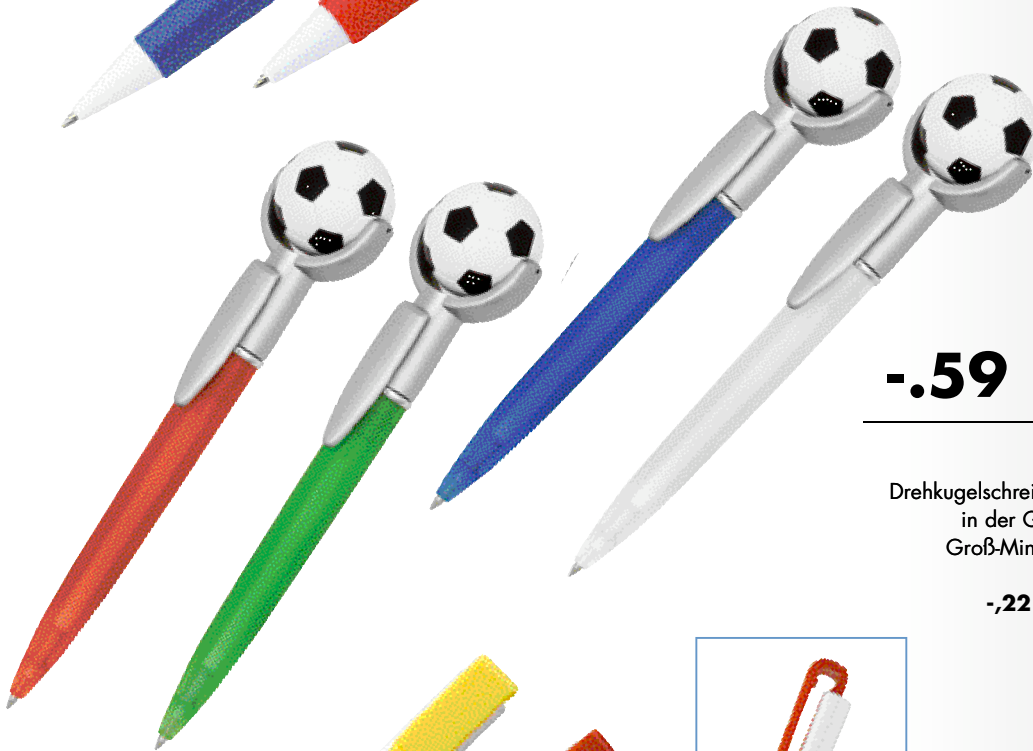

-.28

CHAMPION
Schwarz 502 635 003
Rot 502 635 013
Blau 502 635 023

Kugelschreiber • Ball pen

Kugelschreiber mit Fußball,
ø ca. 2 cm. Rutschhemmende
Griffzone. Blau schreibende,
auswechselbare Mine.

-,10 TD ab 500 Stck. 55 x 8 mm Schaft
25 x 5 mm Clip, nur 1-fbg.

-.59

DIEGO
Rot 505 287 013
Blau 505 287 023
Grün 505 287 033
Weiß 505 287 053

**Fußball-Kugelschreiber
Soccer ball pen**

Drehkugelschreiber mit großem Ball, der sich
in der Gabel dreht. Blau schreibende
Groß-Mine. Kunststoffgehäuse, Format:
L. ca. 17, Ball-ø ca. 3 cm

-,22 TD ab 300 Stck. 55 x 7 mm
Schaft, nur 1-fbg.

-.07

PRINT TO MAIL
Schwarz 502 805 005
Rot 502 805 015
Blau 502 805 025
Grün 502 805 035
Gelb 502 805 045

**Mailing Kugelschreiber
Mailing ball pen**

Nur 5 mm flaches Kunststoffgehäuse
(am Clip 7 mm) und nur ca. 3,5 g leicht.
Kugelschreiber mit blauer Mine.