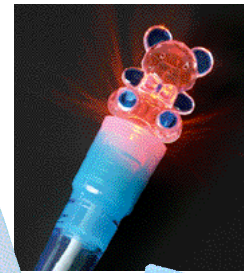

Sonderformen Special combinations

je **-.46**

FUNNY PEN

605 080 013 **LED-Herzchen, rot**
605 080 023 **LED-Bärchen, blau**
605 080 043 **LED-Sternchen, gelb**

LEUCHT-KUGELSCHREIBER

Ball pen and light

Kugelschreiber mit rotem LED-Licht unter der Figur, leuchtet auf beim Schreiben bzw. Druck auf die Kugelspitze. Die Kappe schützt vor dem Austrocknen. Länge der Kugelschreiber ca. 15 cm.

Batterie ist inklusive.

TD ab 500 Stck. **-,17**

50 x 7 mm Schaft
nur 1-fbg.

-.57

604 151 003

SPRITZE

Gag Kugelschreiber

Gag pen

Kugelschreiber in Form einer Spritze. Gefüllt mit einer roten Flüssigkeit. Mit auswechselbarer Mine. Ca. 13 cm Lang.

TD ab 300 Stck. **-,22**

40 x 7 mm Schaft,
nur 1-fbg.

-.25

503 246 005

DOUBLE PEN

Zweifarb-Kugelschreiber

Two colours ball pen

Zweifarb-Kugelschreiber zum Umhängen. Mit roter und blauer Mine. Weißes Kunststoffgehäuse, ca. 13 x 2,3 x 1,3 cm.

TD ab 500 Stck. **-,30**

35 x 14 mm
gegenüber Clip