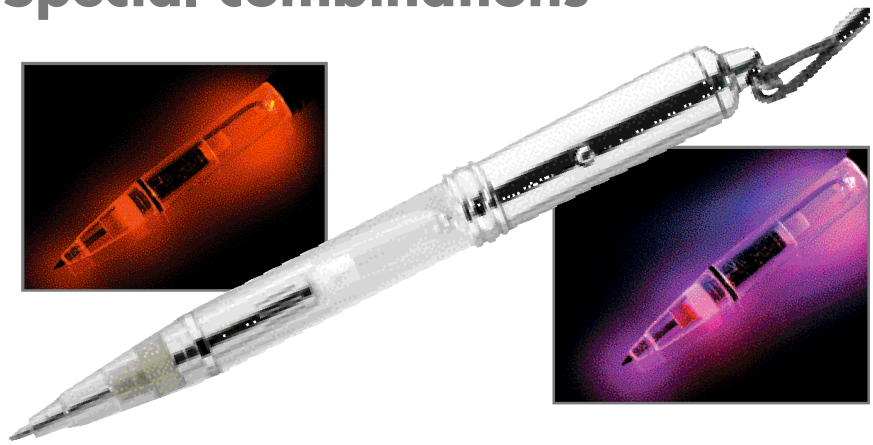

Sonderformen Special combinations

503 047 003

GLAMOUR PEN

Kugelschreiber mit Licht

Ball pen with light

Mit vielen verschiedenen Leucht-Farb-Effekten. Acryl-Chromgehäuse. Batterie Inkl. 15 cm lang. Schwarzer Lanyard.

LG ab 125 Stck. -,45

30 x 5 mm neben Knopf im Chromgehäuse

TD Schaft 40 x 10 mm, nur 1-fbg.

1.45

503 248 003

ZIG ZAG FLASH

Kugelschreiber mit Licht

Ball pen with light

Drehkugelschreiber mit Beleuchtung: Das Blaulicht kann mit schneller oder langsamer Frequenz blinken oder auf Dauerlicht schalten. Mattsilbernes Metallgehäuse, ca. 14,2 x 1 cm. Mit Batterien.

Im Geschenketui.

TD ab 150 Stck. -,35

35 x 7 mm neben Schaltknopf

1.65

502 765 002

LUXOR

LED-Leuchte und Dreh-Kugelschreiber

Sehr helles Weißlicht. Kugelschreiber mit blau schreibender Metall-Schraubmine. Matt-Metallgehäuse mit Chromteilen, ca. 14 x 1 cm. Geschenkverpackung, inklusive Batterien.