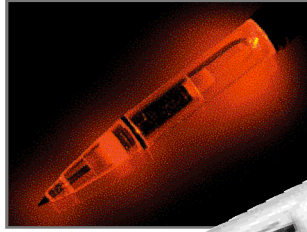

Sonderformen Special combinations

503 047 003

GLAMOUR PEN

Kugelschreiber mit Licht

Ball pen with light

Mit vielen verschiedenen Leucht-Farb-Effekten. Acryl-Chromgehäuse. Batterie Inkl. 15 cm lang. Schwarzer Lanyard.

LG ab 125 Stck. -,45

30 x 5 mm neben Knopf im Chromgehäuse

TD Schaft 40 x 10 mm, nur 1-fbg.

1.45

503 248 003

ZIG ZAG FLASH

Kugelschreiber mit Licht

Ball pen with light

Drehkugelschreiber mit Beleuchtung: Das Blaulicht kann mit schneller oder langsamer Frequenz blinken oder auf Dauerlicht schalten. Mattsilbernes Metallgehäuse, ca. 14,2 x 1 cm. Mit Batterien.

Im Geschenketui.

TD ab 150 Stck. -,35

35 x 7 mm neben Schaltknopf

1.65

502 765 002

LUXOR

LED-Leuchte und Dreh-Kugelschreiber

Sehr helles Weißlicht. Kugelschreiber mit blau schreibender Metall-Schraubmine. Matt-Metallgehäuse mit Chromteilen, ca. 14 x 1 cm. Geschenkverpackung, inklusive Batterien.