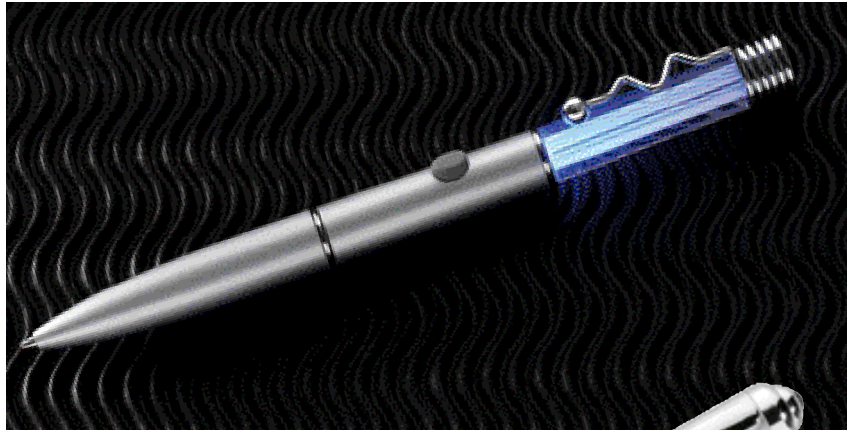

Sonderformen Special combinations

503 047 003

GLAMOUR PEN

Kugelschreiber mit Licht

Ball pen with light

Mit vielen verschiedenen Leucht-Farb-Effekten. Acryl-Chromgehäuse. Batterie Inkl. 15 cm lang. Schwarzer Lanyard.

LG ab 125 Stck. -,45

30 x 5 mm neben Knopf im Chromgehäuse

TD Schaft 40 x 10 mm, nur 1-fbg.

1.45

503 248 003

ZIG ZAG FLASH

Kugelschreiber mit Licht

Ball pen with light

Drehkugelschreiber mit Beleuchtung: Das Blaulicht kann mit schneller oder langsamer Frequenz blinken oder auf Dauerlicht schalten. Mattsilbernes Metallgehäuse, ca. 14,2 x 1 cm. Mit Batterien.

Im Geschenketui.

TD ab 150 Stck. -,35

35 x 7 mm neben Schaltknopf

1.65

502 765 002

LUXOR

LED-Leuchte und Dreh-Kugelschreiber

Sehr helles Weißlicht. Kugelschreiber mit blau schreibender Metall-Schraubmine. Matt-Metallgehäuse mit Chromteilen, ca. 14 x 1 cm. Geschenkverpackung, inklusive Batterien.