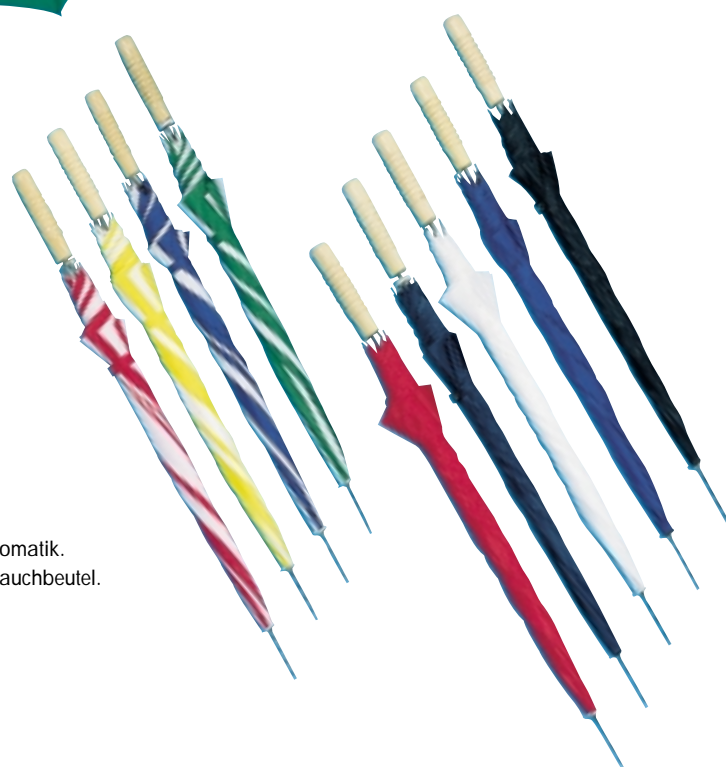

- 501 582 13 **Rot-Weiß**
- 501 582 23 **Blau-Weiß**
- 501 582 33 **Grün-Weiß**
- 501 582 43 **Gelb-Weiß**
- 501 582 53 **Weiß + 4 Buntfarben**

- 501 583 03 **Schwarz**
- 501 583 13 **Rot**
- 501 583 23 **Royal-Blau**
- 501 583 33 **Grün**
- 501 583 43 **Gelb**
- 501 583 53 **Weiß**
- 501 583 63 **Regenbogen-Bunt**
- 501 583 73 **Navy-Blau**

GOLF 101

2,¹⁰

Automatic Golfschirm

Automatic golf umbrella

Mit geradem Holzgriff, stabilen Metallspeichen und Automatik.
 ø ca. 101 cm. Nylonbespannung. Lieferung im Polyschlauchbeutel.
 13 Farbversionen.

ScD ab 120 Stck. **sh.** Tabelle Seite 308

1 Segment, 200 x 150 mm

- Schwarz-uni** 501 585 03
- Rot-uni** 501 585 13
- Royal-Blau-uni** 501 585 23
- Gelb-uni** 501 585 33
- Weiß-uni** 501 585 43
- Marine-Blau uni** 502 679 23