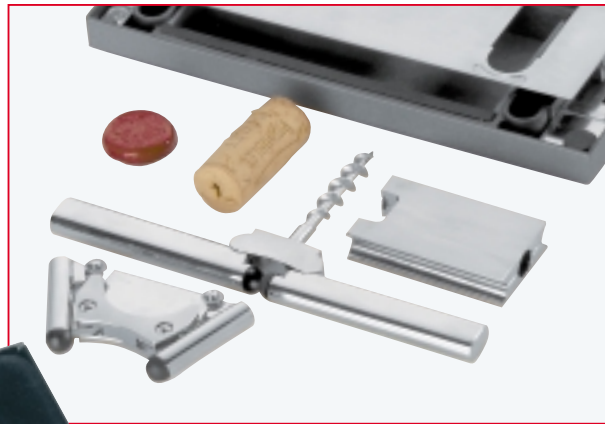

604 059 03
REIMS

1,55

Champagnerflaschen-Verschluss

Champagne bottle top
Metall mit effektivem Dichtungsring.
a. ø 4,5 x 5,5 cm. Einzelkarton.
LG ab 200 Stck. -,65
ø 15 mm

28,50

502 814 03
CÔTE D'OR

Weinset 4-in-1

Wine set 4-in-1
Hierüber freut sich jeder Weinkenner! Dieses raffinierte Weinset birgt zahlreiche Funktionen in sich: Flaschenständer, mit Kapselschneider, Korkenzieher, Kapselheber. Flaches Gehäuse, ca. 20,5 x 8 x 2 cm, kann gut im Barschrank verstaut werden. Im Einzelkarton.
SD ab 10 Stck. -,50
Metallplatte bis 100 x 50 mm

2,30

604 003 03
BOTTLE SET 2-IN-1

Gebrauchsfertiges Set für Kenner: Edelstahl-Kellnermesser und Aromaverschluß im schwarz-samteneu Geschenkkarton, Format ca. 13 x 10 x 2,5 cm.
LG ab 100 Stck. -,55
Kellnermesser 30 x 4 mm

9,95

501 469 05
CABERNET

Korkenzieher-Set

Corkscrew-foilcutter
mit integriertem Folienschneider. Lange Wendel! Der Hebel dreht sehr schonend den Korken heraus. Blau-transparenter Promotion-Präsentständer, ca. 19,5 cm hoch. Geschenkkarton
TD ab 24 Stck. -,30
Fuß 40 x 20 mm