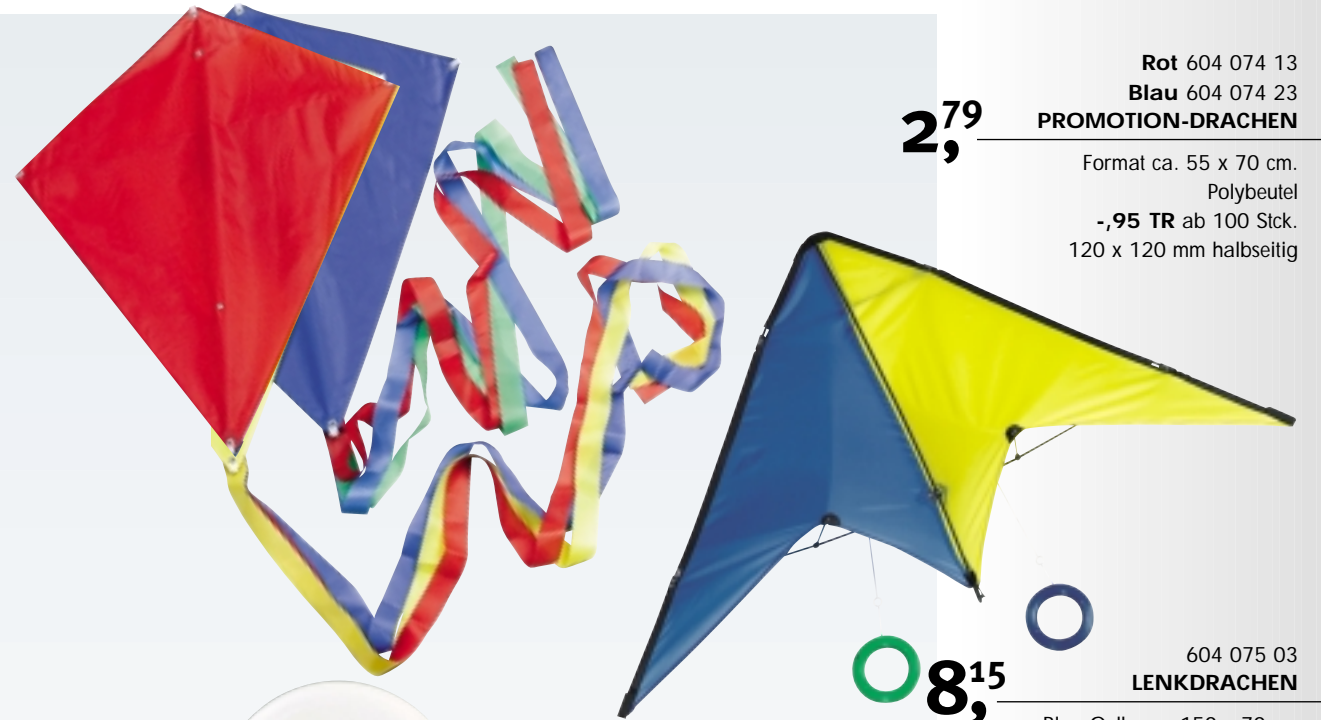

2,79

Rot 604 074 13
Blau 604 074 23
PROMOTION-DRACHEN

Format ca. 55 x 70 cm.
Polybeutel
-,95 TR ab 100 Stck.
120 x 120 mm halbseitig

8,15

604 075 03
LENKDRACHEN

Blau-Gelb, ca. 150 x 70 cm
1,05 TR ab 30 Stck.
1 Seite 80 x 80 mm