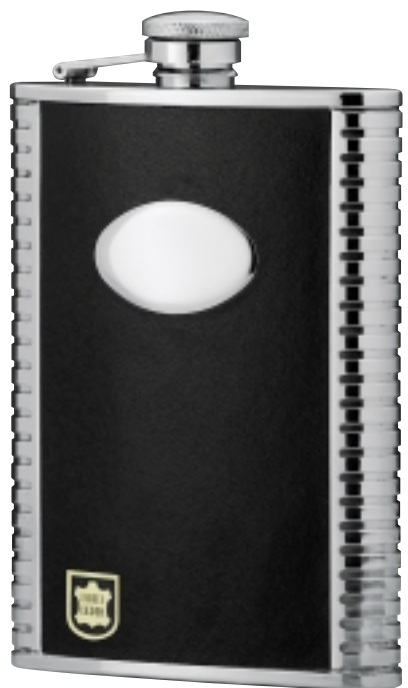

596 059 03
TELESCOPE CUP

4,⁹⁹

Falt-Trinkbecher
Zusammengelegt nur ca. 1,4 cm flach, ø 5 cm, Höhe ca. 5 cm. Edelstahl. Einzelkarton.
LG ab 40 Stck. -,65
ø 30 mm, Deckel

598 729 03
POCKET FLASK LEATHER 8 oz./240 ml

11,⁹⁵

Taschenflasche mit Lederbezug
Interessante Optik. Beidseitig Leder! Edelstahlgehäuse, ca. 9,5 x 2,5 x 15 x cm. Im Geschenkkarton.
LG ab 20 Stck. -,85
Label, 30 x 30 mm

29,⁹⁵

502 537 03
SHERWOOD FOREST

3-Flaschen-Set
3 flask set

3 profilierte Metallflasche mit aufgesetzten Trinkbecher-Kappen. Je ca. 6 oz. / 0,175 l Inhalt. Passend verstaut in einer Etuirolle (Kunstleder) mit Reißverschluss und Tragegurt. Format ca. ø 9 x 15,5 cm.
-,80 **LG** ab 10 Stck.
18 x 15 mm Metallflasche runde Aussenseite