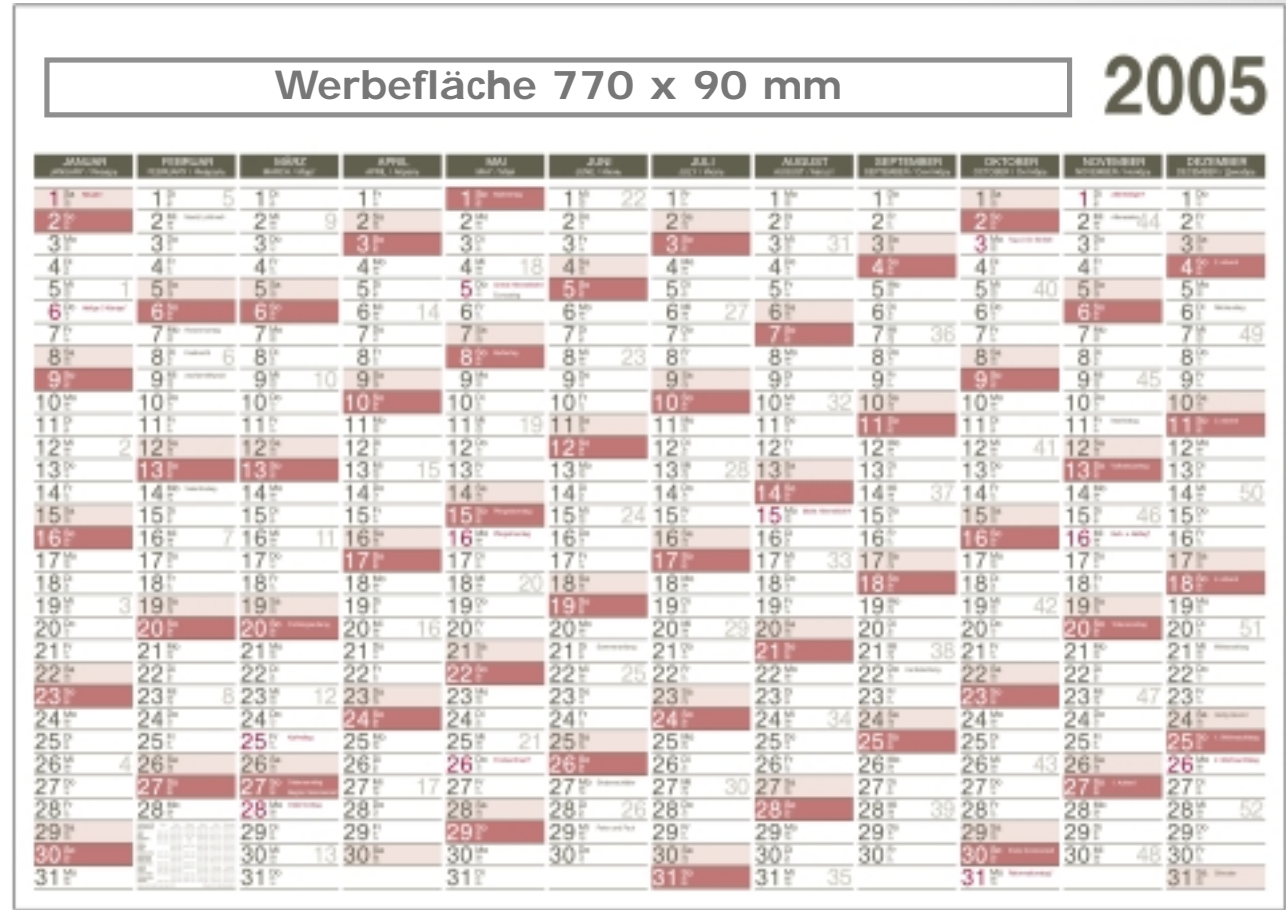

Siebdruck 1-fbg. ab 50 Stck. Werbefläche oben 120 x 6 cm.
 Mehrfarbig auf Anfrage. Andere Grundkosten sh. Seite 86

Versandhülle 060 034 01

4 Wandpieker Ø ca. 28 mm
 495 820 02

Großer Wandplaner

Schweres, weißes Bilderdruckpapier White, heavy paper
 Zellstoff ist „chlorfrei gebleicht“ environmental friendly prepared paper
 Deutsche Feiertage German holidays
 Kalenderwochen-Numerierung Weeks numbered
 12 Monate 12 months of all
 Typographie 2-farbig rot-grau 2 colours grey-red
 Format 96 x 68,5 cm size
 Werbefläche 770 x 90 mm advertising space
 Neu für 2005: 3-sprachig New for 2005: 3 languages

4 Wandpieker
 Ø ca. 28 mm
 495 820 02

(D)(GB)(RU)

Werbefläche 770 x 90 mm

2005

JANUAR	FEBRUAR	MÄRZ	APRIL	MAI	JUNI	JULI	AUGUST	SEPTEMBER	OCTOBER	NOVEMBER	DEZEMBER
1	1	5	1	1	22	1	1	1	1	1	1
2	2	9	2	2	2	2	2	2	2	2	2
3	3	3	3	3	3	3	3	3	3	3	3
4	4	4	4	4	4	4	4	4	4	4	4
5	5	5	5	5	5	5	5	5	5	5	5
6	6	6	6	6	6	6	6	6	6	6	6
7	7	7	7	7	7	7	7	7	7	7	7
8	8	8	8	8	8	8	8	8	8	8	8
9	9	9	9	9	9	9	9	9	9	9	9
10	10	10	10	10	10	10	10	10	10	10	10
11	11	11	11	11	11	11	11	11	11	11	11
12	12	12	12	12	12	12	12	12	12	12	12
13	13	13	13	13	13	13	13	13	13	13	13
14	14	14	14	14	14	14	14	14	14	14	14
15	15	15	15	15	15	15	15	15	15	15	15
16	16	16	16	16	16	16	16	16	16	16	16
17	17	17	17	17	17	17	17	17	17	17	17
18	18	18	18	18	18	18	18	18	18	18	18
19	19	19	19	19	19	19	19	19	19	19	19
20	20	20	20	20	20	20	20	20	20	20	20
21	21	21	21	21	21	21	21	21	21	21	21
22	22	22	22	22	22	22	22	22	22	22	22
23	23	23	23	23	23	23	23	23	23	23	23
24	24	24	24	24	24	24	24	24	24	24	24
25	25	25	25	25	25	25	25	25	25	25	25
26	26	26	26	26	26	26	26	26	26	26	26
27	27	27	27	27	27	27	27	27	27	27	27
28	28	28	28	28	28	28	28	28	28	28	28
29	29	29	29	29	29	29	29	29	29	29	29
30	30	30	30	30	30	30	30	30	30	30	30
31	31	31	31	31	31	31	31	31	31	31	31