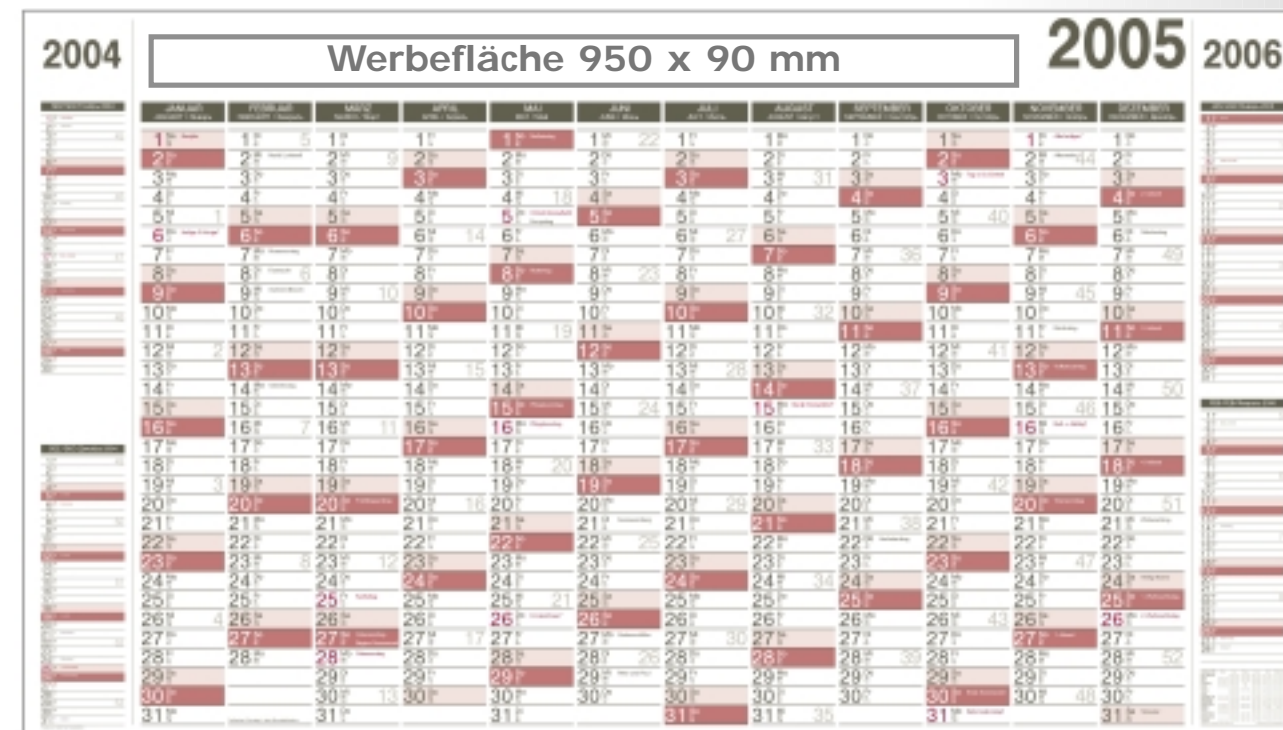

5-Monatskalender FIVE

12 Monatsblätter 12 month sheets
2-farbig grau-rot 2 colours grey-red
Feiertaganzeige Holidays shown
Datumsschieber montiert Day marker mounted
Format ca. 30 x 50 cm Full size
Kopfteil 30 x 15 cm Carton head
3-sprachig 3 languages

(D)(GB)(F)

202 570 02
FIVE

5-Monats-Wandkalender
5-months wall calendar
S ab 50 Stck. Kopfteil 280 x 125 mm

ab **1,70**

ab Stück	1	50	100	250	500	1.000
Preise	2,20	2,20	1,95	1,85	1,80	1,70
Siebdruck	--	-,33	-,28	-,26	-,20	-,18
Siebdruck ab 50 Stck., Kopfteil 280 x 125 mm.						
Offsetdruck auf Anfrage.						

KOMBI Wandplaner

12 Monatsblätter 12 month sheets
2 Halbjahre auf der Rückwand 2 Halfyears
2-farbig grau-rot 2 colours grey-red
Feiertaganzeige Holidays shown
Datumsschieber montiert Day marker mounted
Format ca. 33 x 68 cm Full size
Kopfteil 30 x 15 cm Carton head
4-sprachig 4 languages

(D)(GB)(F)(E)

203 122 02
COMBI PLANNER

Monats- und Jahresplaner
Month and year planner
S ab 50 Stck. Kopfteil 280 x 125 mm

ab **1,95**

ab Stück	1	50	100	250	500	1.000
Preise	2,35	2,35	2,25	2,15	2,05	1,95
Siebdruck	--	-,33	-,28	-,26	-,20	-,18
Siebdruck ab 50 Stck., Kopfteil 280 x 125 mm.						
Offsetdruck auf Anfrage.						

Riesen-Wandkalender 16 MONATE

Schweres, weißes Bilderdruckpapier White, heavy paper
Zellstoff ist „chlorfrei gebleicht“ environmental friendly prepared paper
Deutsche Feiertage German holidays
Kalenderwochen- Numerierung Weeks numbered
16 Monate 16 months of all
Typographie 2-farbig rot-grau 2 colours grey-red
Großformat 139 x 79 cm big size
Werbefläche 950 x 90 mm advertising space
Neu für 2005: 3-sprachig New for 2005: 3 languages

(D)(GB)(RUS)

295 677 03
WALL PLANNER 16 MONTHS

ab **1,75**

Jahresplaner 16 Monate
16 months year planner
S ab 100 Stck. Kopfteil 950 x 90 mm

1,15

495 820 02
4 Wandpieker
4 wall pads

-,82