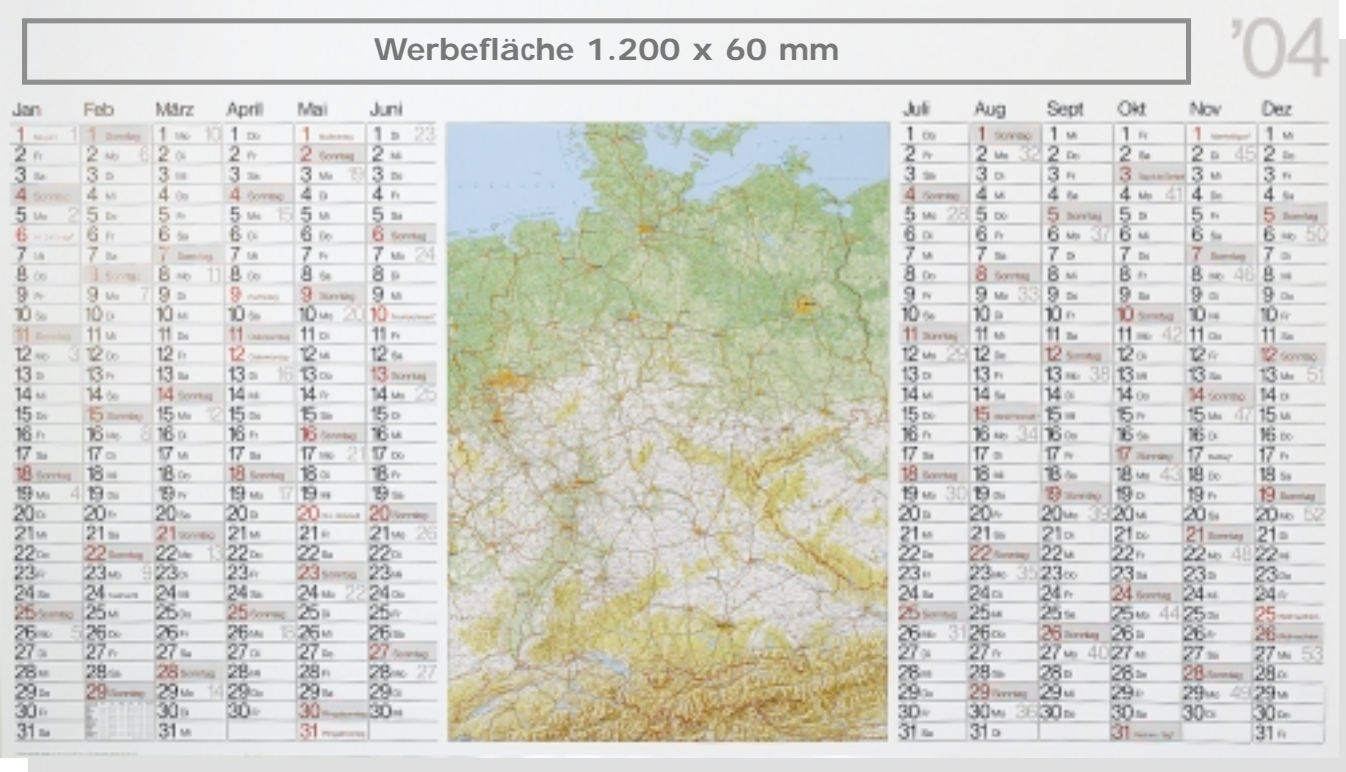

Siebdruck 1-fbg. ab 100 Stck. Werbefläche oben 950 x 90 mm.

Mehrfarbig auf Anfrage.

Andere Grundkosten sh. Seite 86

Riesen-Wandkalender mit Deutschlandkarte

Schweres, weißes Bilderdruckpapier, 170 g/qm White, heavy paper
 Deutsche Feiertage und Schulferien German holidays
 Kalenderwochen-Numerierung Weeks numbered
 12 Monate 12 months of all
 Typographie 2-farbig rot-grau 2 colours grey-red
 Großformat 139 x 79 cm big size
 Werbefläche 1.200 x 60 mm advertising space
 Deutsches Kalendarium