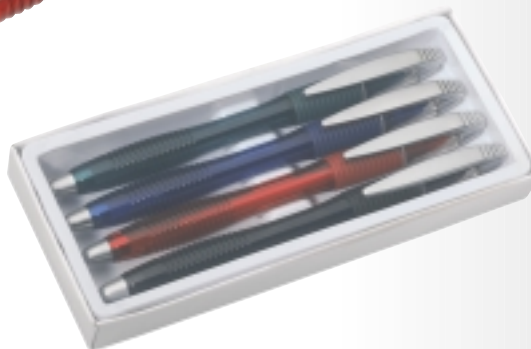

Gelschreiber Set

Jelly pen set

Vierteiliges, vierfarbiges Gelschreiber-Set: Die Gehäusefarbe zeigt die Tintenfarbe an. Stifte in taillierter Form mit Kappe, ca. 15 x 1,5 cm. Griffzone gummiert, ergonomisch gerippt.

Lieferung im Etui.

-,35 TD ein Teil, ab 200 Stck.

30 x 5 mm Schaftmitte

-,90 TD auf alle Teile

Blau 804 086 25

Grün 804 086 35

Grau 804 086 65

DESSAU

-,79

Druckkugelschreiber

Ball pen

Druckkugelschreiber aus Metall mit Dreieckprofil. Schaft metallisch glänzend, Zierteile matt. Große, blau schreibende Mine, auswechselbar. Ca. 1,15 x 14,5 cm.

-,30 TD ab 300 Stck.

70 x 7 mm parallel zum Clip