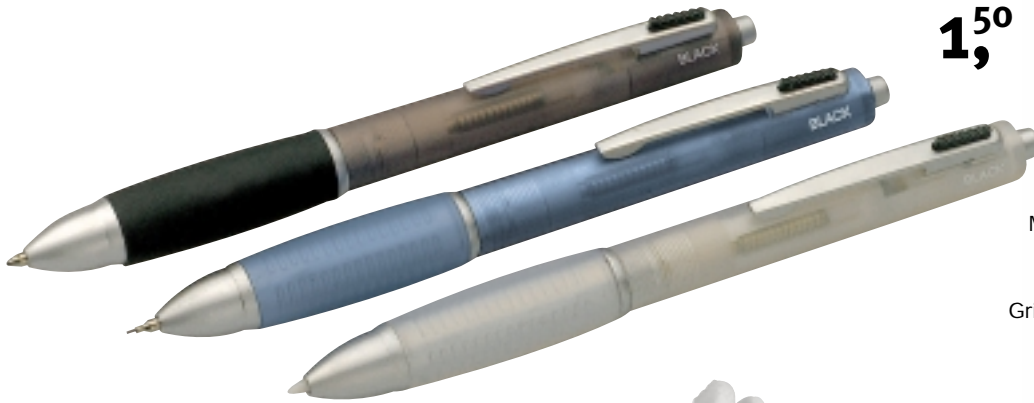

502 798 15 **Rot**
502 798 25 **Blau**
502 798 45 **Gelb**

-,59

DROP GRIP ALUMINIUM

Kugelschreiber

Ball pen

Druckkugelschreiber mit 3 rutschhemmenden,
gummierten "Grifftropfen". Blau schreibende
Mine, austauschbar. Aluminiumgehäuse,
L. ca. 14 cm.

LG ab 480 Stck. **-,40**
25 x 4 mm neben Clip

800 261 05 **Schwarz**
800 261 25 **Dunkelblau**
LONG PEAK

-,99

Kugelschreiber

Ball pen

Metall-Druckkugelschreiber
mit großer Metallmine.
Format ca. 1 x 13,5 cm.

SD ab 500 Stck. **-,10**
Schaft 45 x 13 mm

1,⁵⁰

Anthrazit 502 508 03
Blau 502 508 23
Weiß 502 508 53
4 -in-1 TRANSPARENT

4-Farb-Schreibgerät
4-in-1 pen

Mit Kugelschreiber schwarz und rot,
 Druckbleistift und Touchscreenstift.
 Spitze und Clip aus Metall,
 Griffteil gummiert. Ca. 15 x ø 1,3 cm.
-,17 TD ab 150 Stck.
 parallel zum Clip 45 x 7 mm

503 246 05
DOUBLE PEN

-,25

Zweifarb-Kugelschreiber
Two colours ball pen

Zweifarb-Kugelschreiber zum
 Umhängen. Mit roter und blauer
 Mine. Weißes Kunststoffgehäuse, ca.
 13 x 2,3 x 1,3 cm.
-,30 TD ab 500 Stck.,
 35 x 14 mm gegenüber Clip