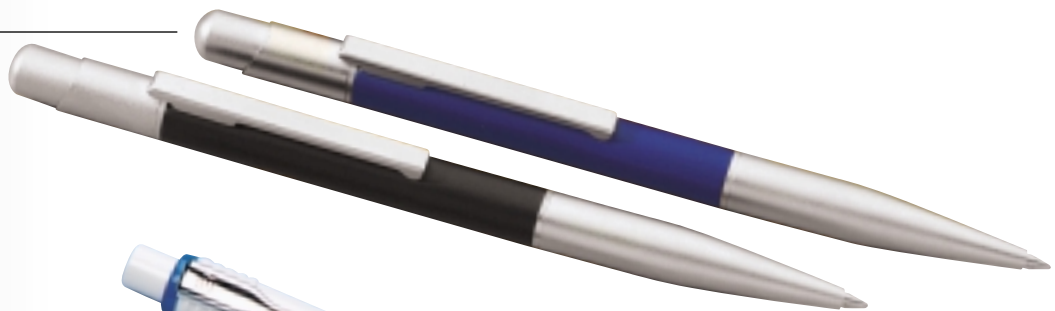

Kugelschreiber

Ball pen

Metall-Druckkugelschreiber
mit großer Metallmine.
Format ca. 1 x 13,5 cm.

TD ab 250 Stck. **-,30**
Schaft 45 x 10 mm